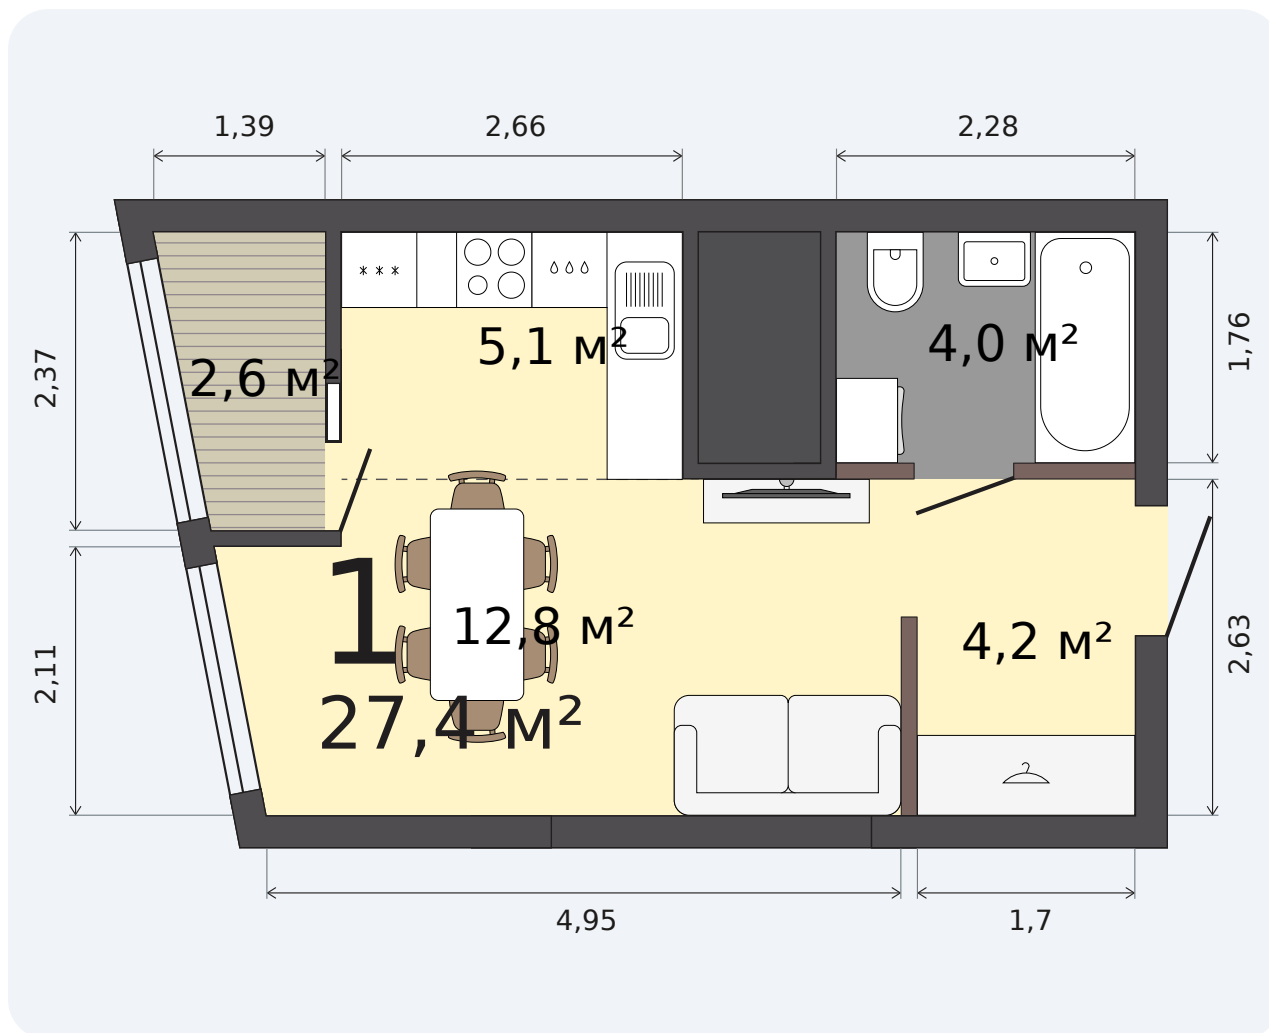

# Квартира-студия

Парковый квартал, 4 дом, 4 секция, кв. № 774

Эта планировка на сайте

**27,4 м<sup>2</sup>**

площадь

29 из 31

этаж

Под чистовую

отделка

**7 570 620 ₹** -10%

8 411 800 ₹ при полной оплате

Сдан

срок сдачи

Екатеринбург, ул. Попова, 18  
+7 (343) 28 686 61

Стоимость актуальна на 24.06.2026  
Не является офертой или публичной офертой