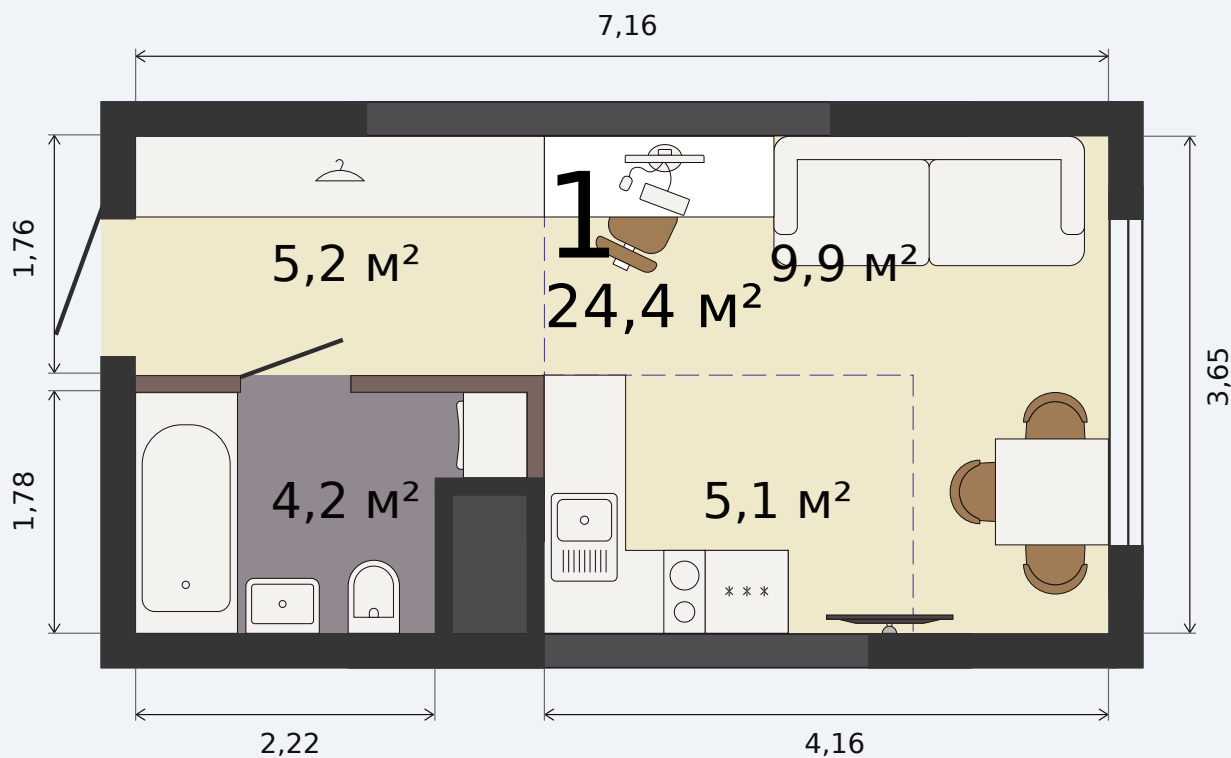

Квартира-студия

Парк Культуры, 1 дом, 1 секция, кв. № 44

Эта планировка на сайте

24,4 м²

площадь

4 из 32

этаж

Под чистовую

отделка

3 803 923 ₹ -15%

~~4 475 204 ₹~~ при полной оплате

от 16 056 ₹/мес

в ипотеку

1 квартал 2028

срок сдачи

Екатеринбург, ул. Попова, 18
+7 (343) 28 686 61