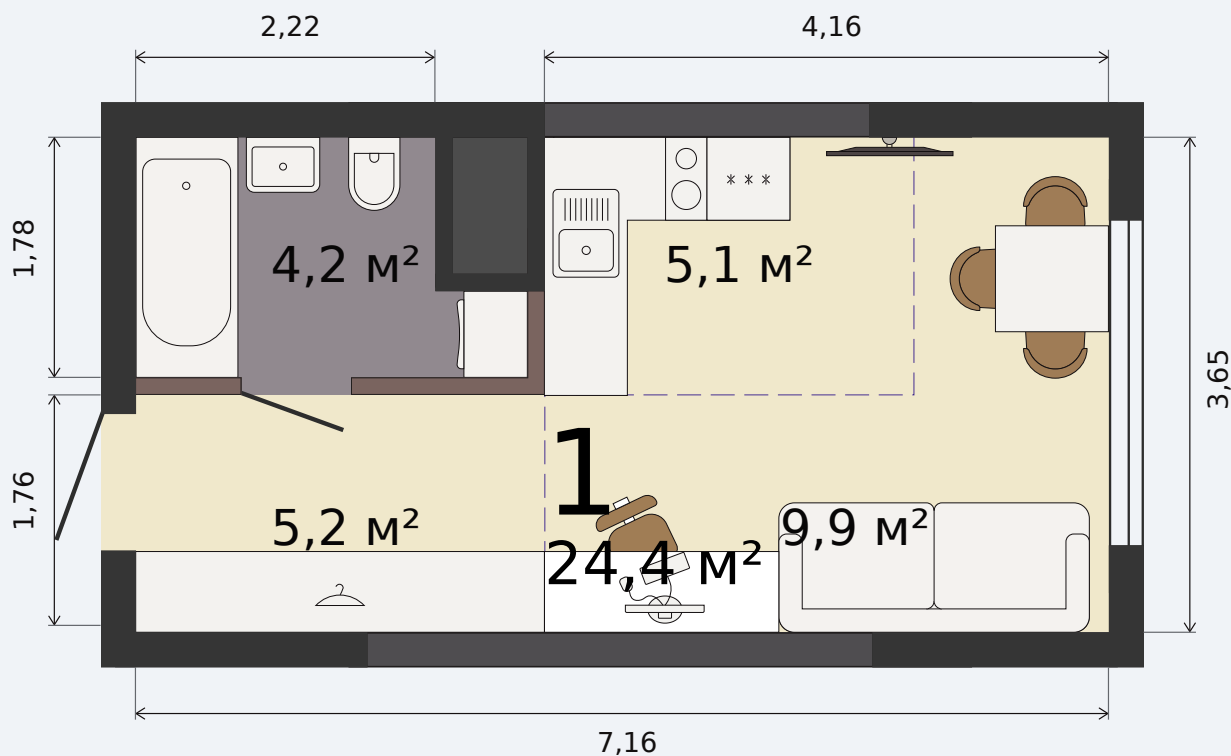

Квартира-студия

Парк Культуры, 1 дом, 1 секция, кв. № 45

Эта планировка на сайте

24,4 м²

площадь

4 из 32

этаж

Под чистовую

отделка

3 803 923 ₹ -15%

~~4 475 204 ₹~~ при полной оплате

от 16 056 ₹/мес

в ипотеку

1 квартал 2028

срок сдачи

Екатеринбург, ул. Попова, 18
+7 (343) 28 686 61