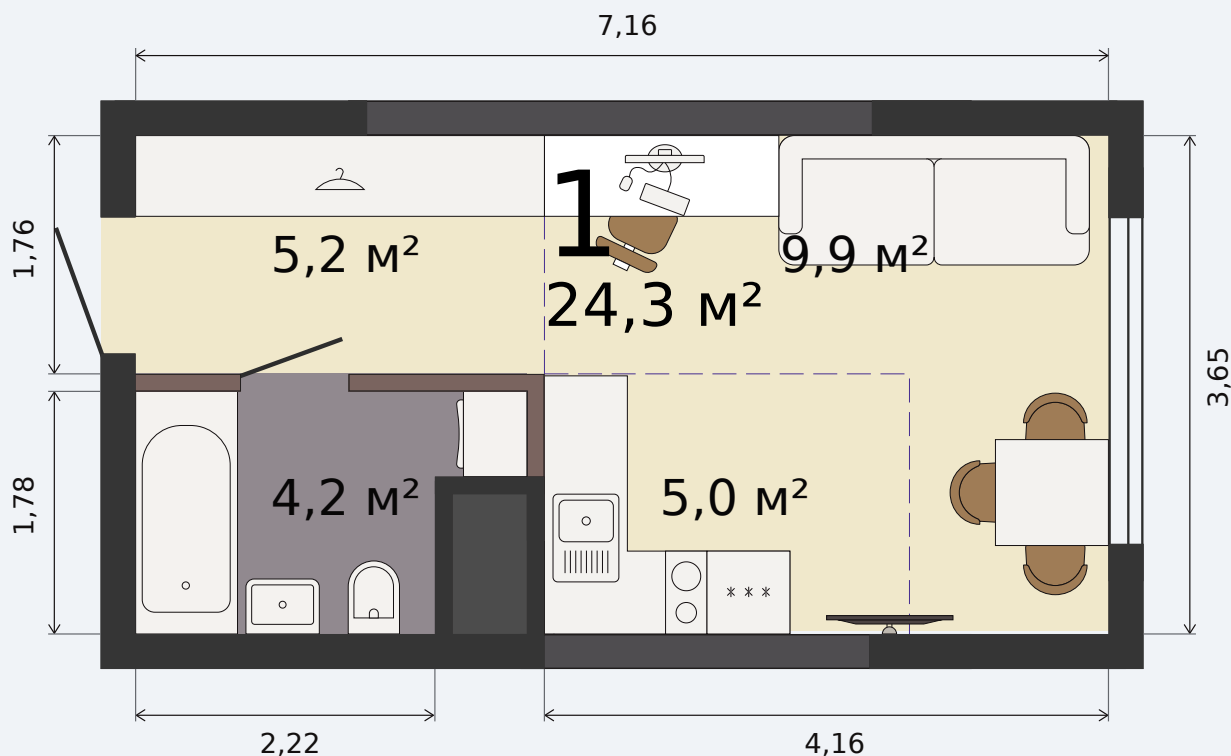

Квартира-студия

Парк Культуры, 1 дом, 1 секция, кв. № 46

Эта планировка на сайте

24,3 м²

площадь

4 из 32

этаж

Под чистовую

отделка

3 676 912 ₹ -17%

~~4 456 863 ₹~~ при полной оплате

от 15 991 ₹/мес

в ипотеку

1 квартал 2028

срок сдачи

Екатеринбург, ул. Попова, 18
+7 (343) 28 686 61