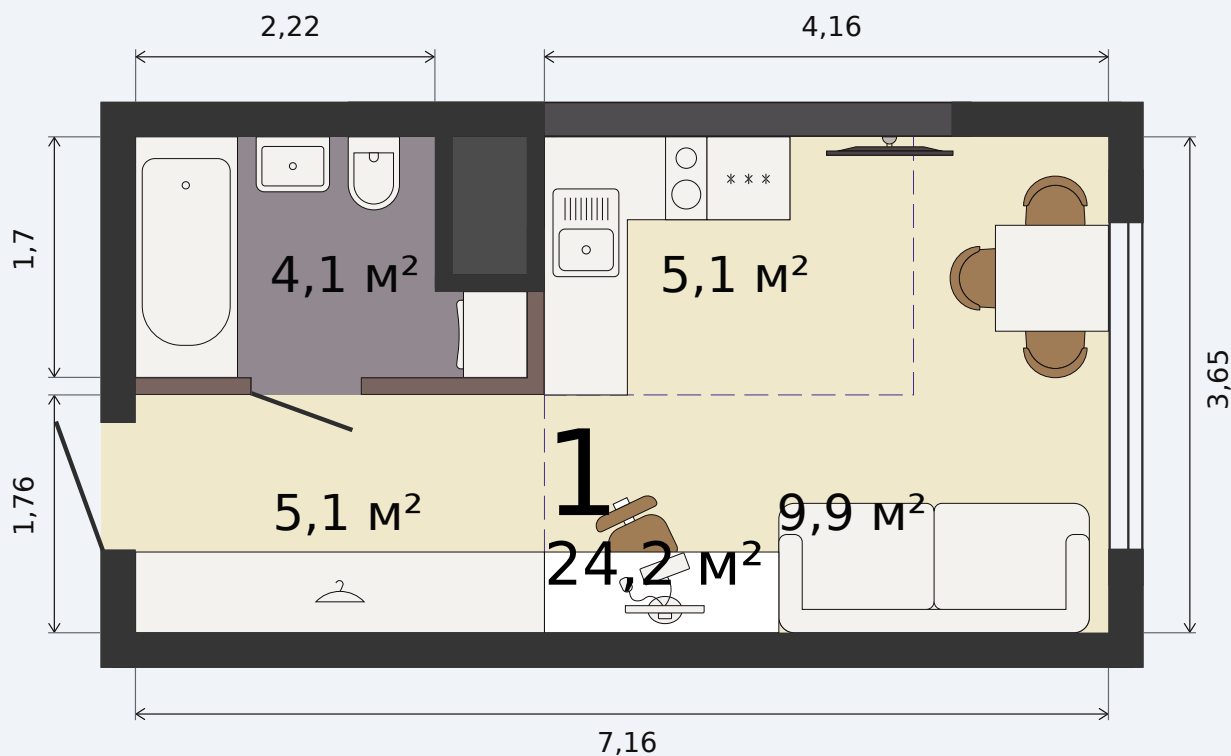

# Квартира-студия

Парк Культуры, 1 дом, 1 секция, кв. № 48

Эта планировка на сайте

**24,2 м<sup>2</sup>**

площадь

4 из 32

этаж

Под чистовую

отделка

**3 661 781 ₹** -17%

~~4 438 522 ₹~~ при полной оплате

от 15 925 ₹/мес

в ипотеку

1 квартал 2028

срок сдачи

Екатеринбург, ул. Попова, 18  
+7 (343) 28 686 61