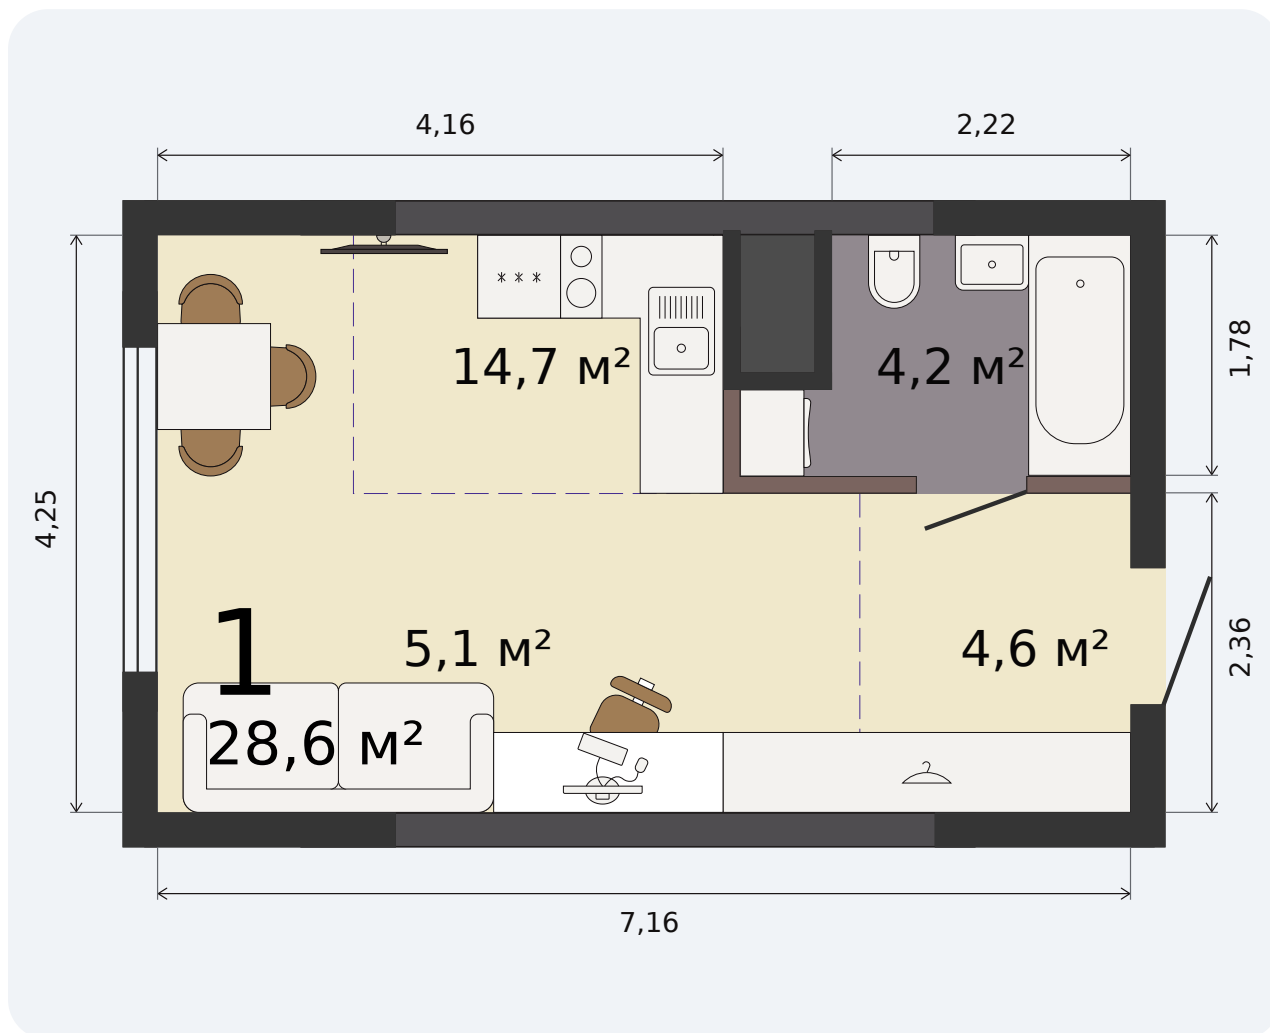

Квартира-студия

Парк Культуры, 1 дом, 1 секция, кв. № 54

Эта планировка на сайте

28,6 м²

площадь

4 из 32

этаж

Под чистовую