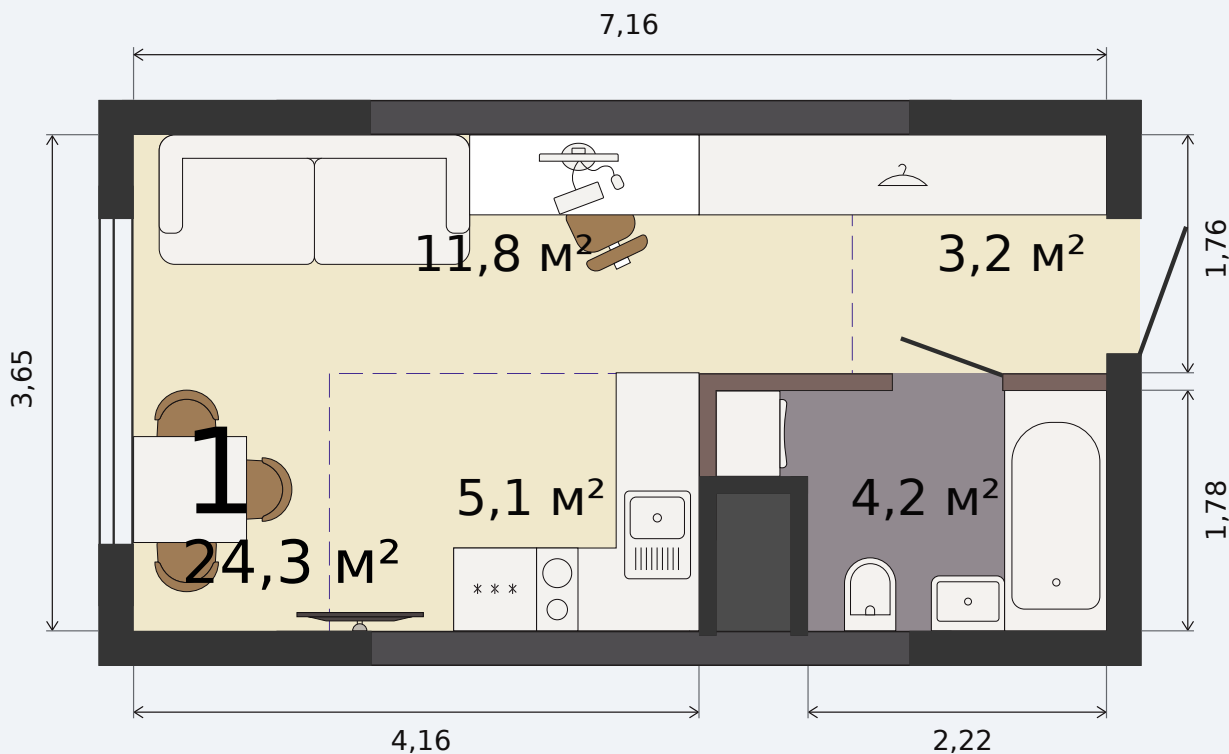

Квартира-студия

Парк Культуры, 1 дом, 1 секция, кв. № 55

Эта планировка на сайте

24,3 м²

площадь

4 из 32

этаж

Под чистовую

отделка

3 699 365 ₹ -17%

~~4 484 079 ₹~~ при полной оплате

от 16 088 ₹/мес

в ипотеку

1 квартал 2028

срок сдачи

Екатеринбург, ул. Попова, 18
+7 (343) 28 686 61