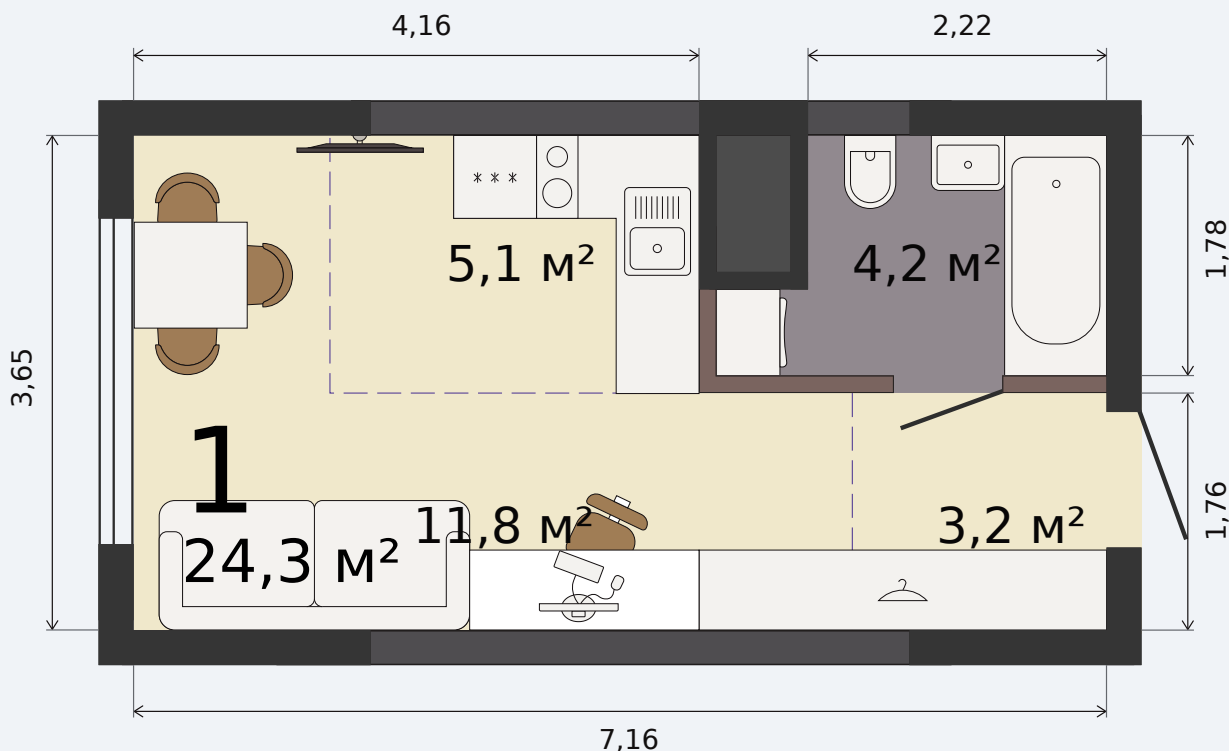

Квартира-студия

Парк Культуры, 1 дом, 1 секция, кв. № 56

Эта планировка на сайте

24,3 м²

площадь

4 из 32

этаж

Под чистовую

отделка

3 699 365 ₹ -17%

~~4 484 079 ₹~~ при полной оплате

от 16 088 ₹/мес

в ипотеку

1 квартал 2028

срок сдачи

Екатеринбург, ул. Попова, 18
+7 (343) 28 686 61