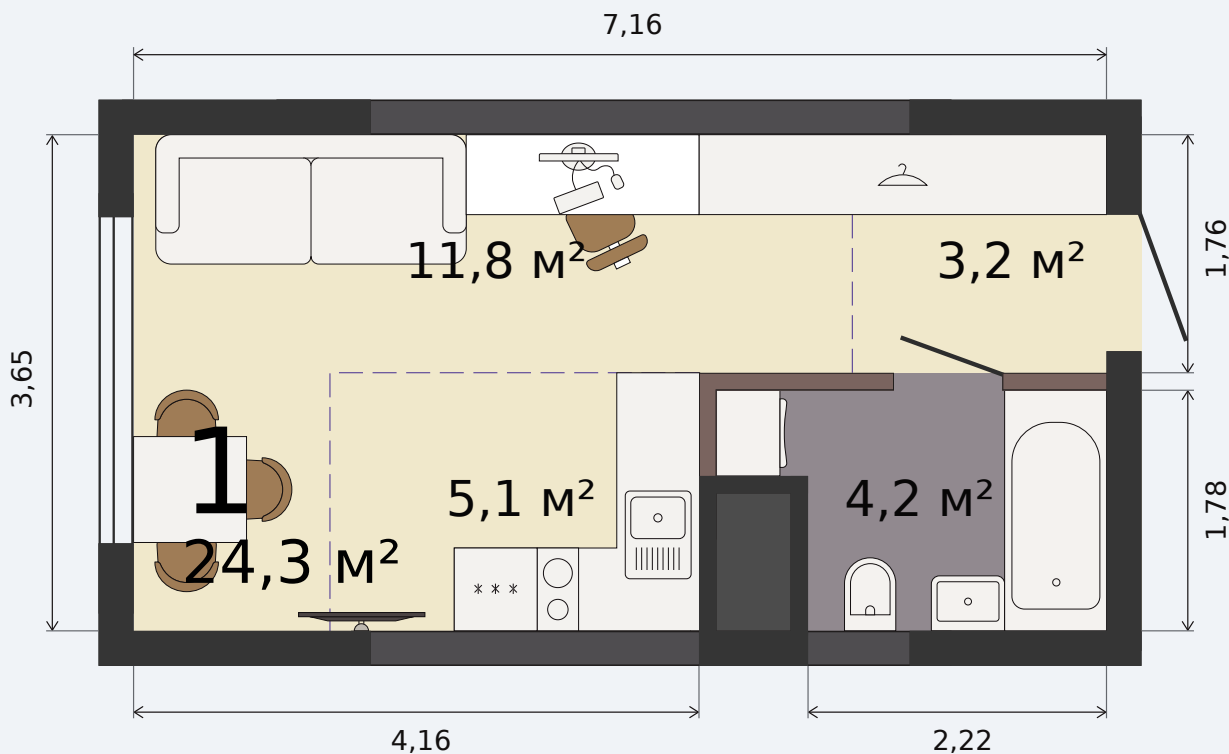

Квартира-студия

Парк Культуры, 1 дом, 1 секция, кв. № 57

Эта планировка на сайте

24,3 м²

площадь

4 из 32

этаж

Под чистовую

отделка

3 699 365 ₹ -17%

~~4 484 079 ₹~~ при полной оплате

от 16 088 ₹/мес

в ипотеку

1 квартал 2028

срок сдачи

Екатеринбург, ул. Попова, 18
+7 (343) 28 686 61