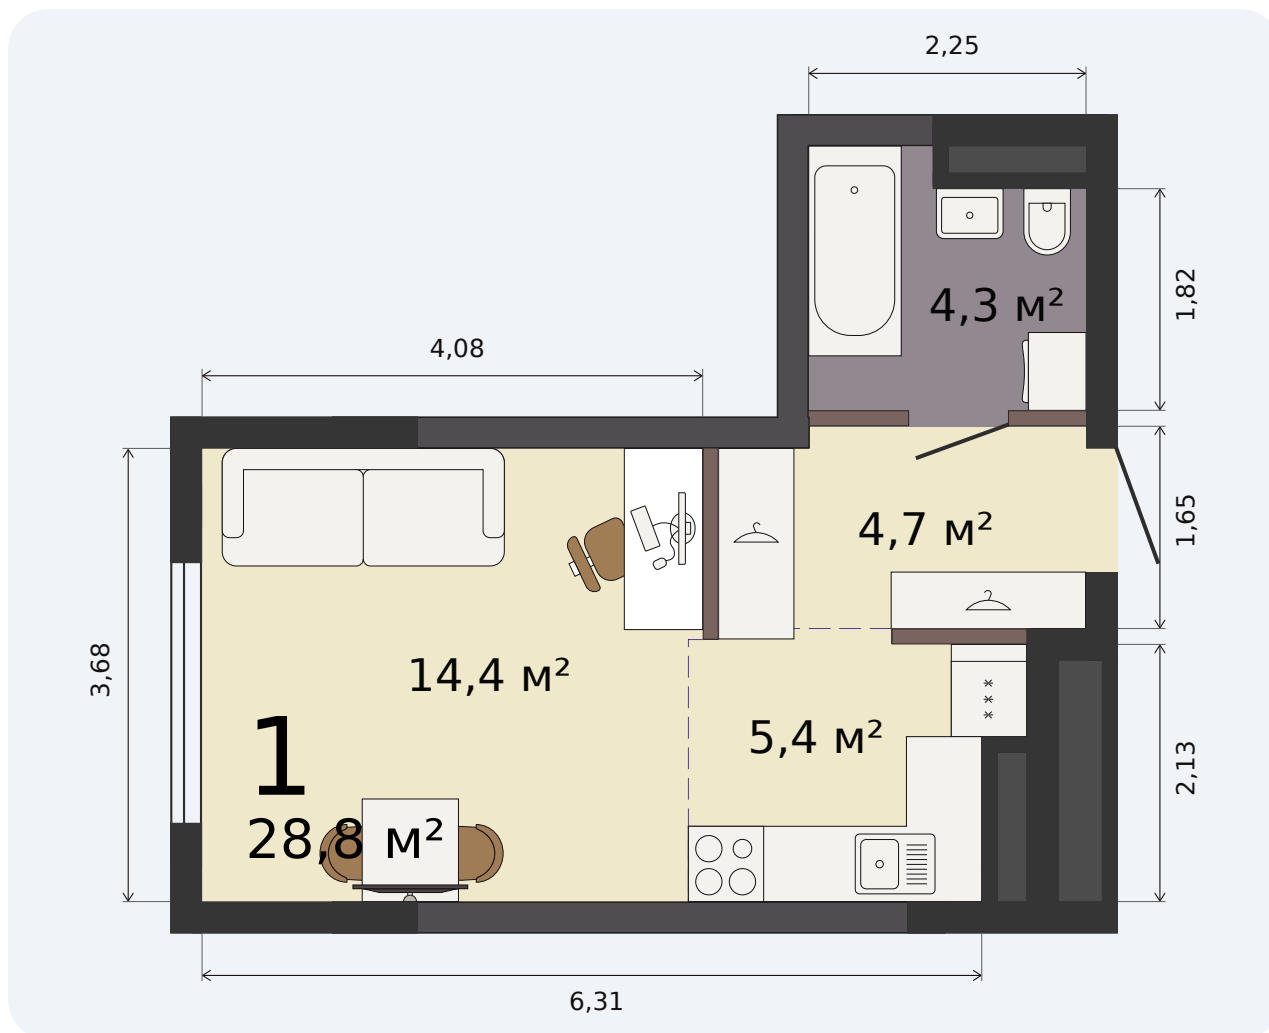

# Квартира-студия

Парк Культуры, 1 дом, 1 секция, кв. № 58

Эта планировка на сайте

**28,8 м<sup>2</sup>**

площадь

4 из 32

этаж

Под чистовую

отделка

**4 503 708 ₹** -15%

~~5 298 480 ₹~~ при полной оплате

от 19 010 ₹/мес

в ипотеку

1 квартал 2028

срок сдачи

Екатеринбург, ул. Попова, 18  
+7 (343) 28 686 61