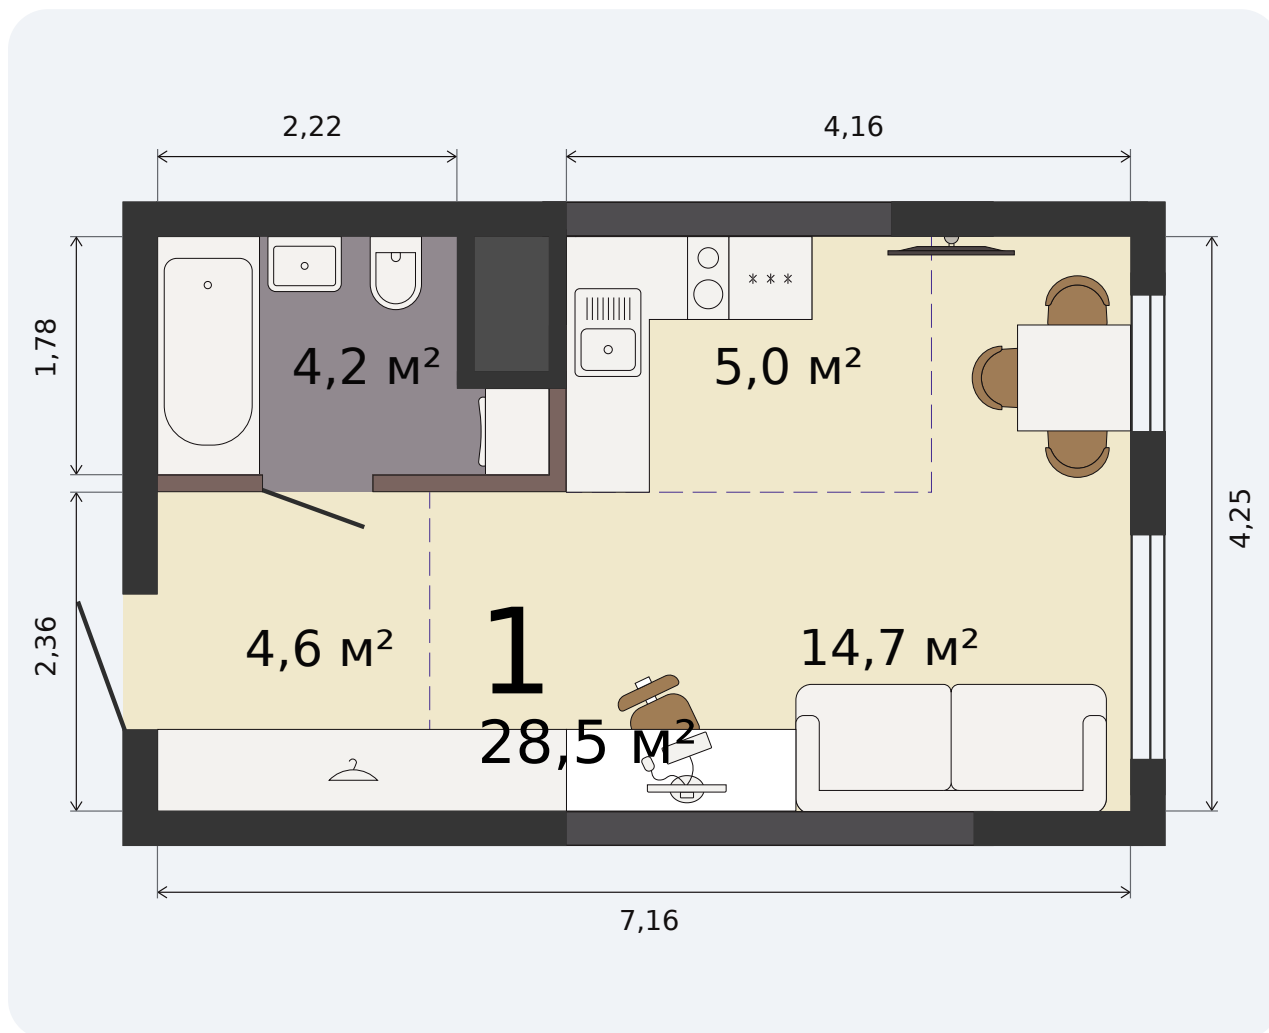

Квартира-студия

Парк Культуры, 1 дом, 1 секция, кв. № 119

Эта планировка на сайте

28,5 м²

площадь

8 из 32

этаж

Под чистовую

отделка

4 497 323 ₪ -15%

~~5 290 968 ₪~~ при полной оплате

от 18 983 ₪/мес

в ипотеку

1 квартал 2028

срок сдачи

Екатеринбург, ул. Попова, 18
+7 (343) 28 686 61