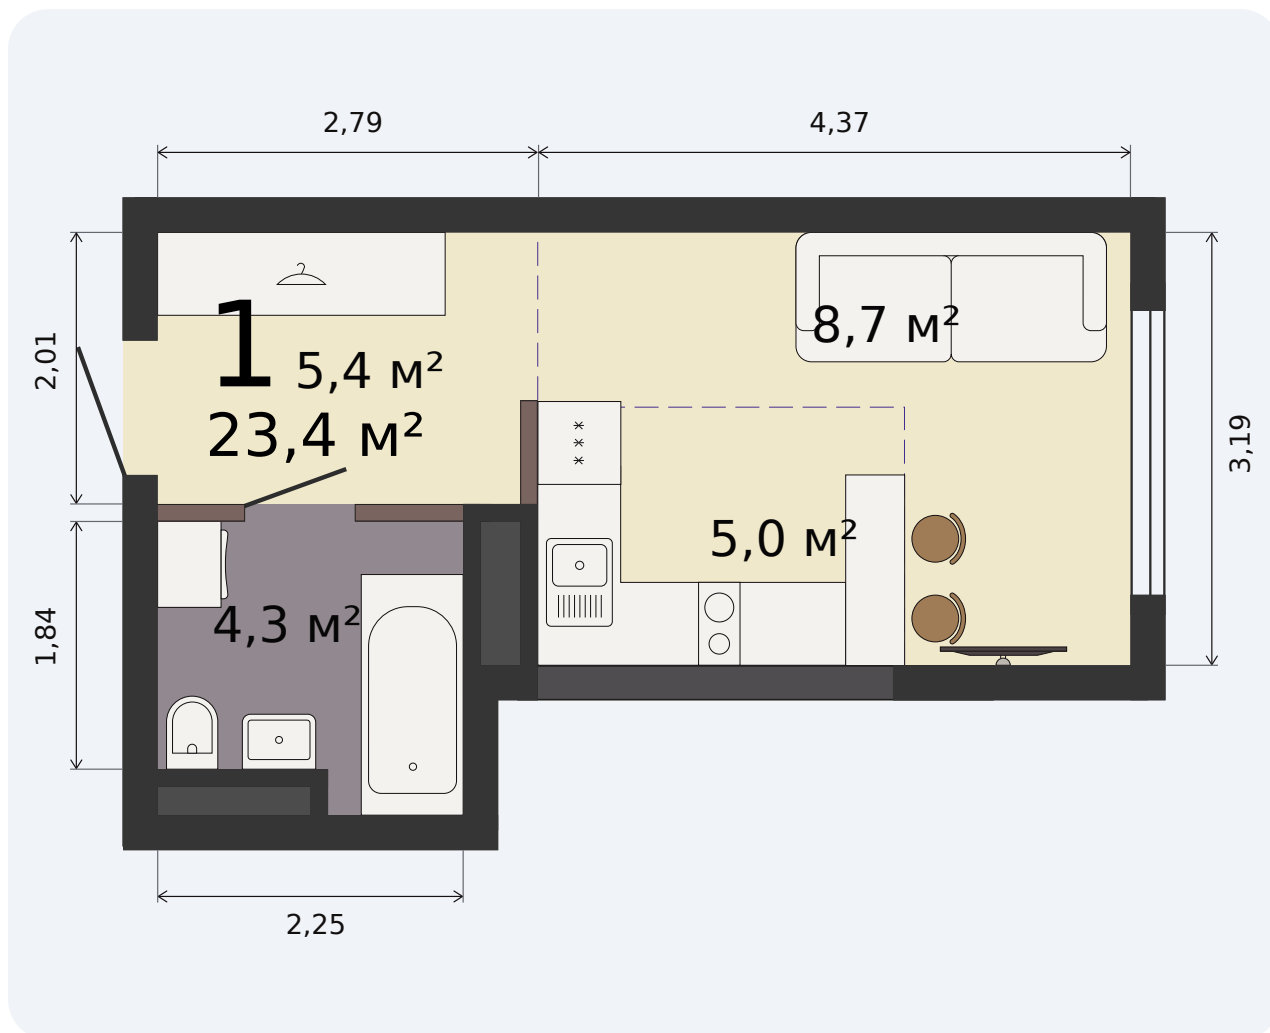

# Квартира-студия

Парк Культуры, 1 дом, 1 секция, кв. № 121

Эта  
планировка  
на сайте

**23,4 м²**

площадь

8 из 32

этаж

Под чистовую

отделка

**3 670 302 ₹** -15%

~~4 318 002 ₹~~ при полной оплате

от 15 492 ₹/мес

в ипотеку

1 квартал 2028

срок сдачи

Екатеринбург, ул. Попова, 18  
+7 (343) 28 686 61