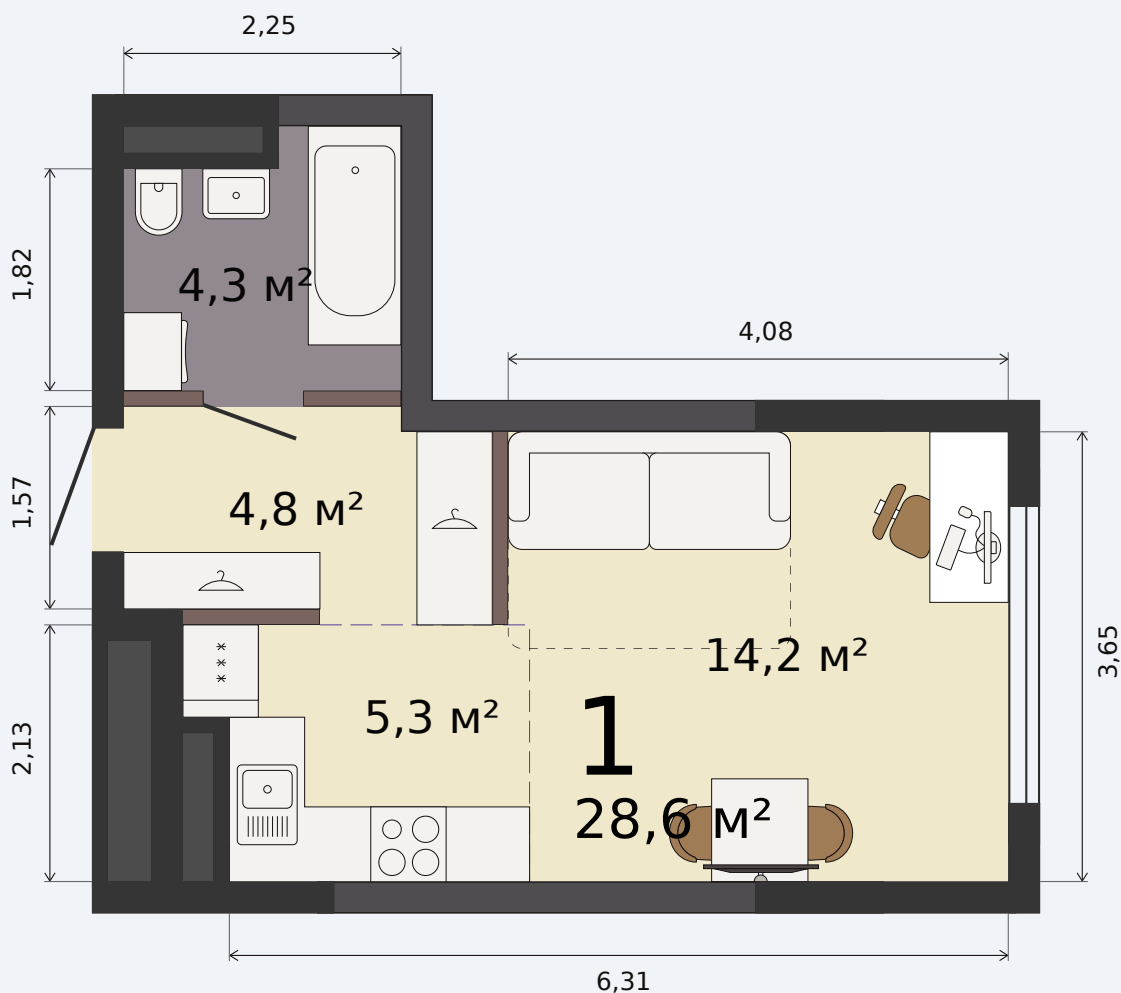

Квартира-студия

Парк Культуры, 1 дом, 1 секция, кв. № 169

Эта планировка на сайте

28,6 м²

площадь

11 из 32

этаж

Под чистовую

отделка

4 526 644 ₹ -15%

~~5 325 463 ₹~~ при полной оплате

от 19 107 ₹/мес

в ипотеку

1 квартал 2028

срок сдачи

Екатеринбург, ул. Попова, 18
+7 (343) 28 686 61