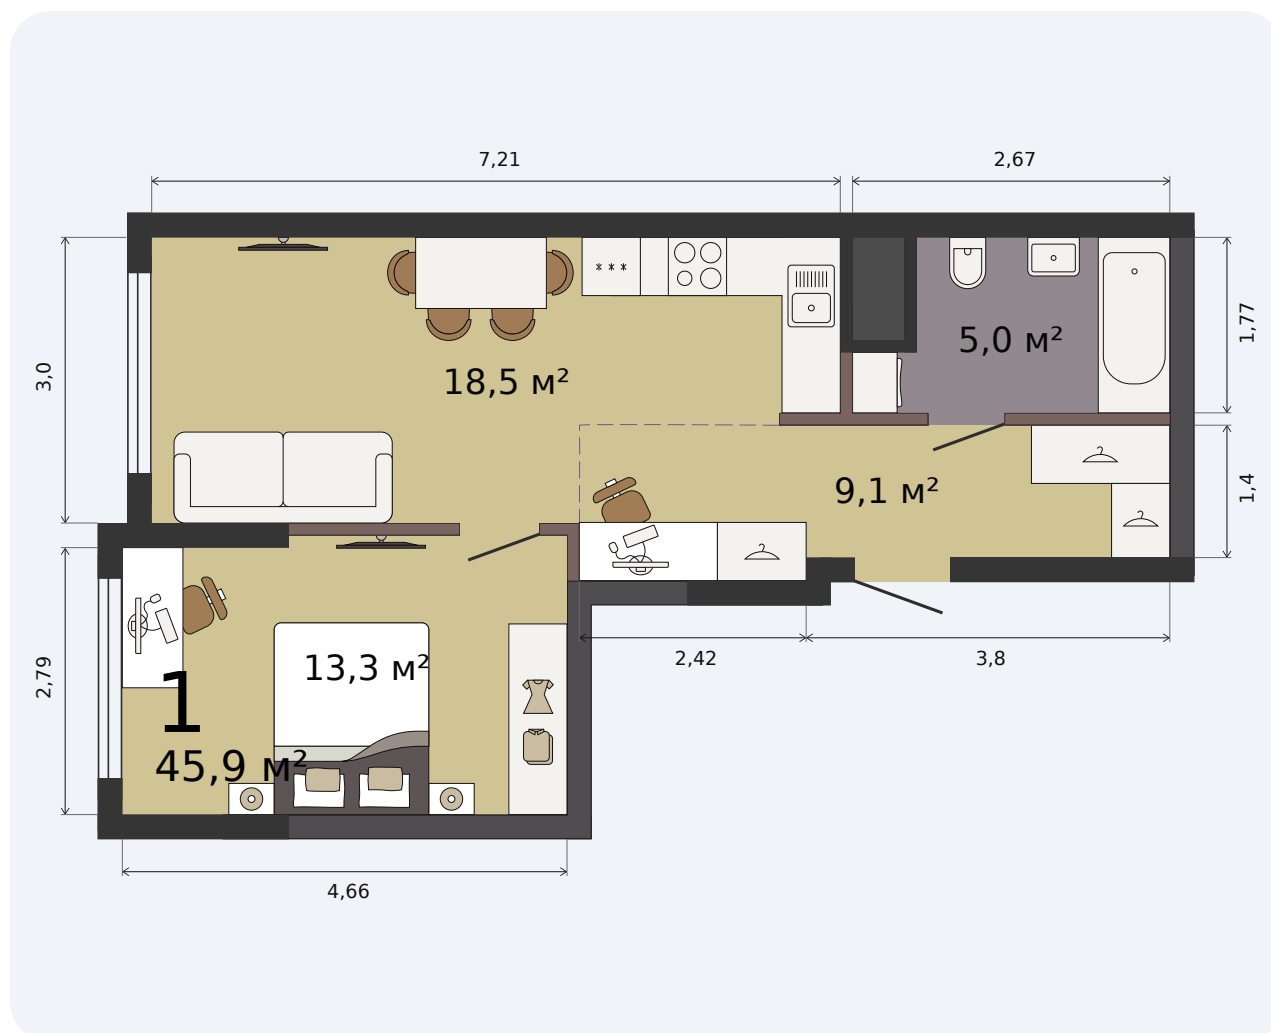

Квартира с кухней-гостиной и одной комнатой

Эта планировка на сайте

Парк Культуры, 1 дом, 1 секция, кв. № 185

45,9 м²

площадь

11 из 32

этаж

Под чистовую

отделка

6 503 410 ₹ -15%

7 651 071 ₹ при полной оплате

от 26 936 ₹/мес

в ипотеку

1 квартал 2028

срок сдачи

Екатеринбург, ул. Попова, 18
+7 (343) 28 686 61