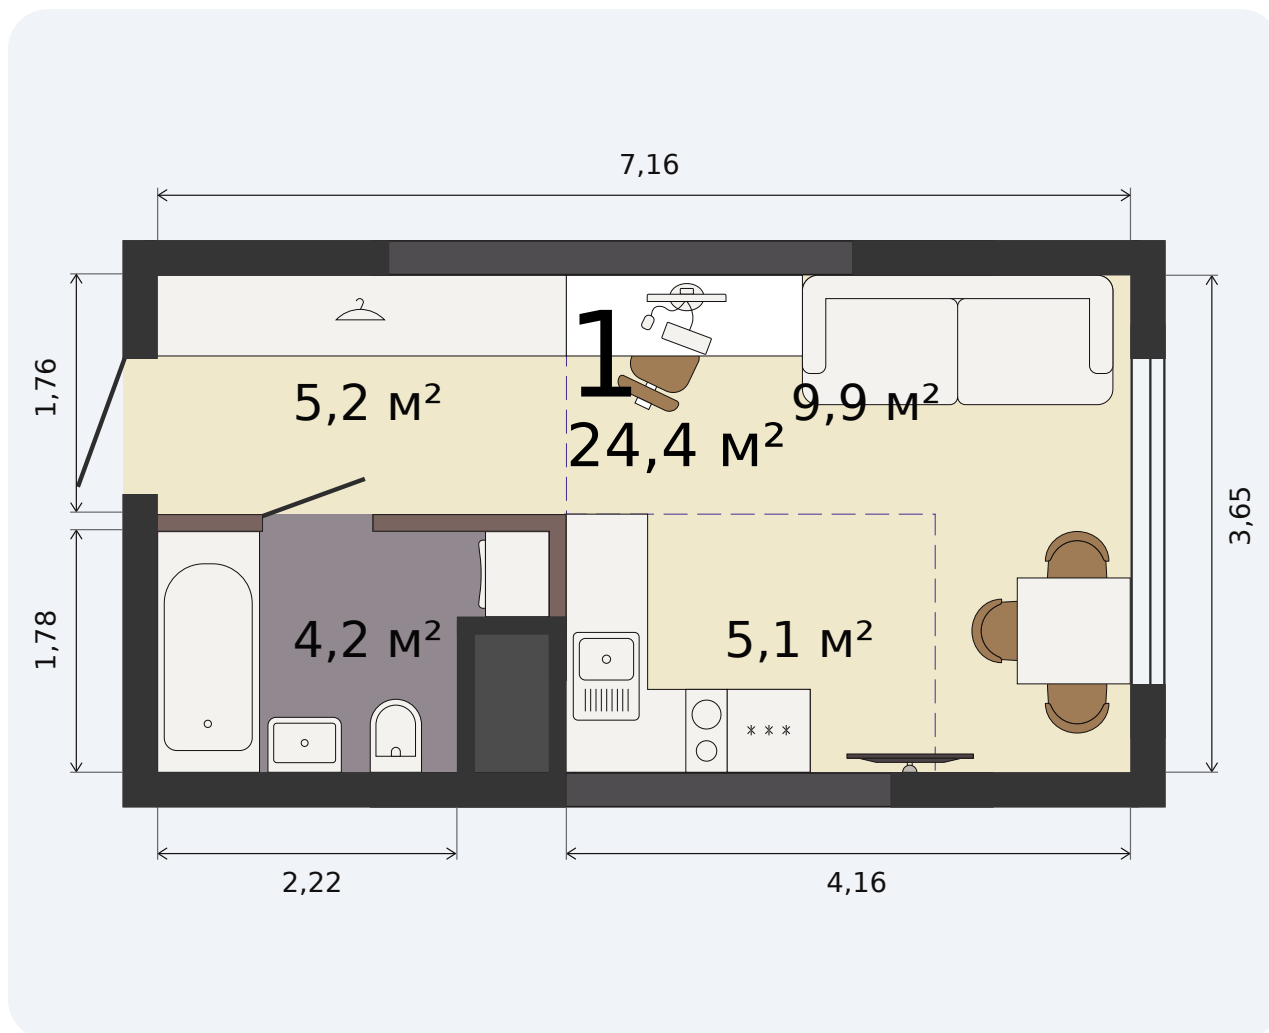

Квартира-студия

Парк Культуры, 1 дом, 1 секция, кв. № 170

Эта планировка на сайте

24,4 м²

площадь

11 из 32

этаж

Под чистовую

отделка

3 885 017 ₹ -15%

~~4 570 608 ₹~~ при полной оплате

от 16 399 ₹/мес

в ипотеку

1 квартал 2028

срок сдачи

Екатеринбург, ул. Попова, 18
+7 (343) 28 686 61