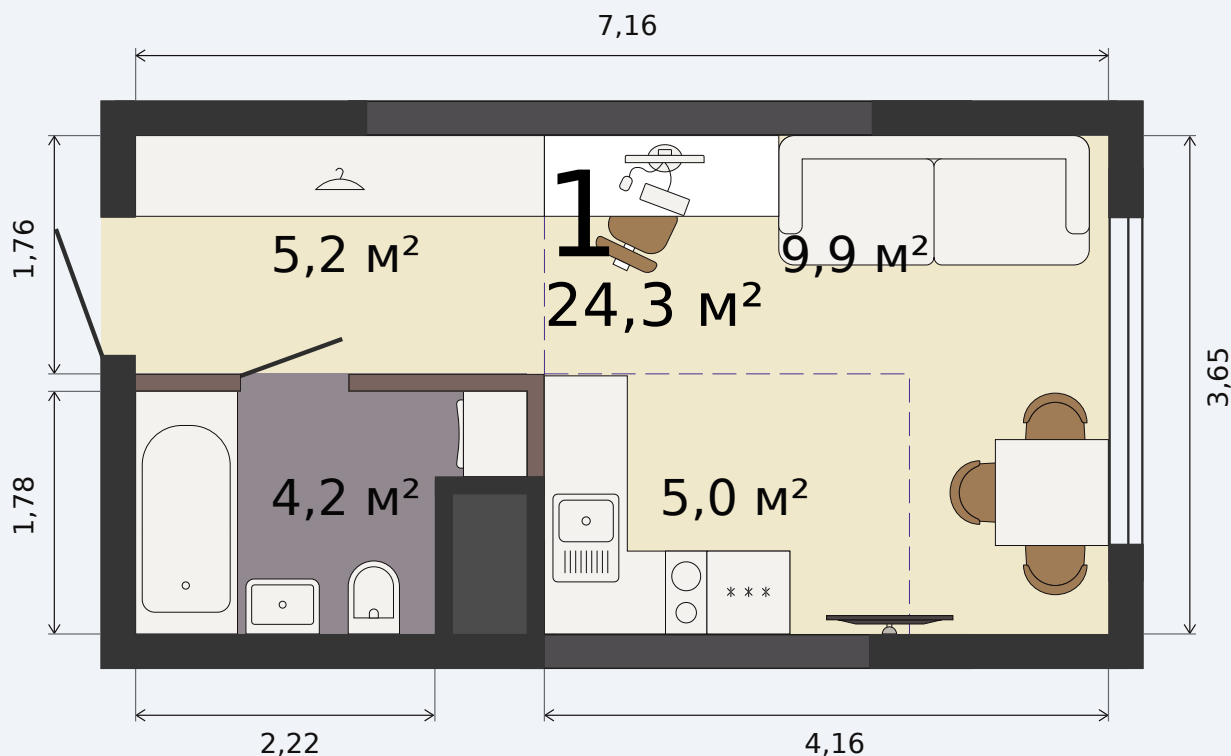

# Квартира-студия

Парк Культуры, 1 дом, 1 секция, кв. № 172

Эта планировка на сайте

**24,3 м<sup>2</sup>**

площадь

11 из 32

этаж

Под чистовую

отделка

**3 755 298 ₹** -17%

~~4 551 876 ₹~~ при полной оплате

от 16 332 ₹/мес

в ипотеку

1 квартал 2028

срок сдачи

Екатеринбург, ул. Попова, 18  
+7 (343) 28 686 61