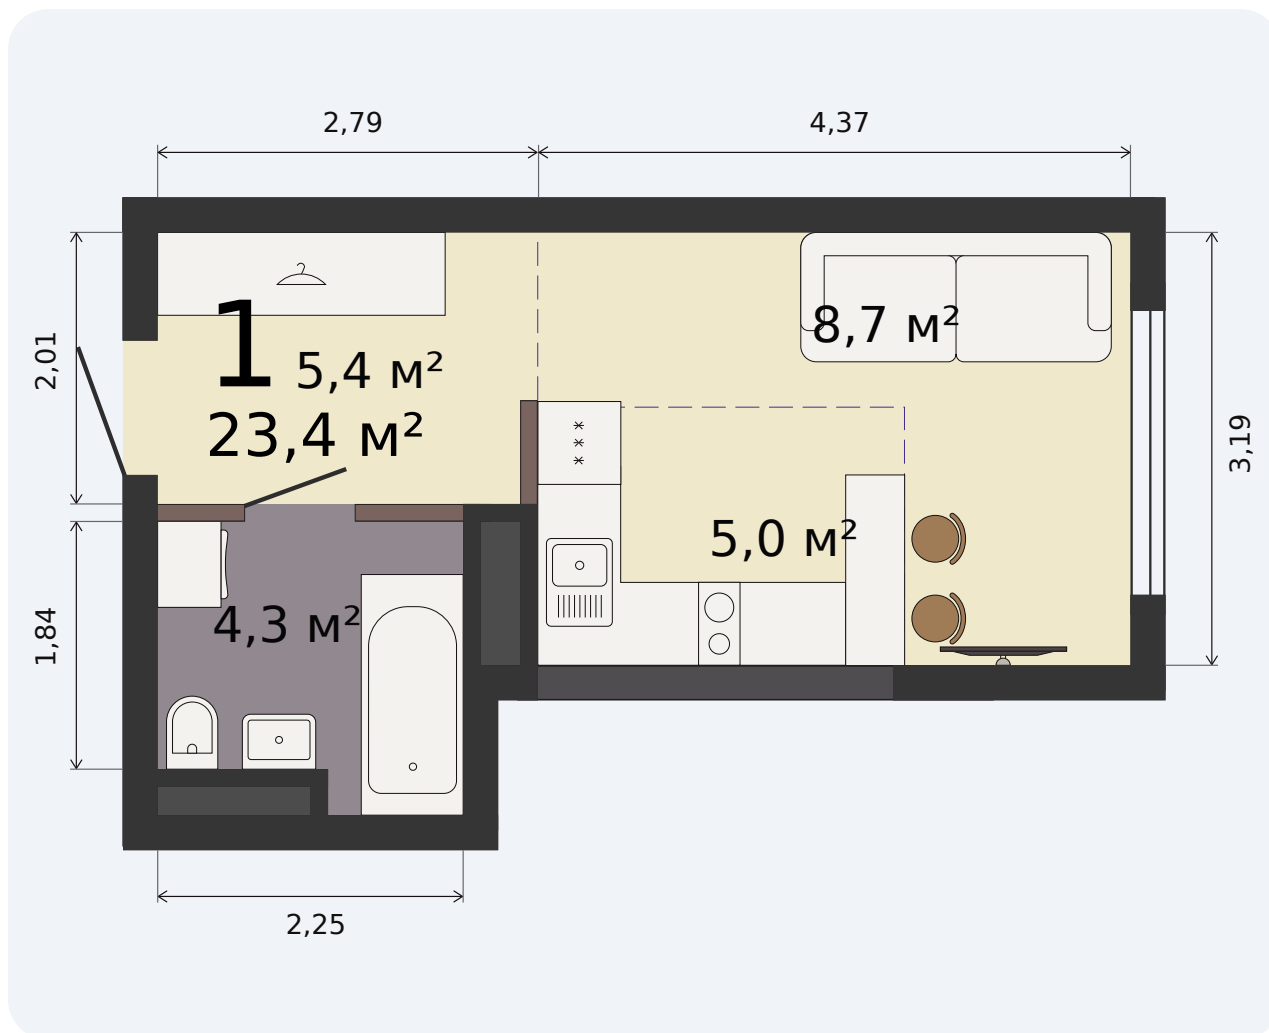

Квартира-студия

Парк Культуры, 1 дом, 1 секция, кв. № 175

Эта планировка на сайте

23,4 м²

площадь

11 из 32

этаж

Под чистовую

отделка

3 703 617 ₹ -15%

~~4 357 197 ₹~~ при полной оплате

от 15 633 ₹/мес

в ипотеку

1 квартал 2028

срок сдачи

Екатеринбург, ул. Попова, 18
+7 (343) 28 686 61