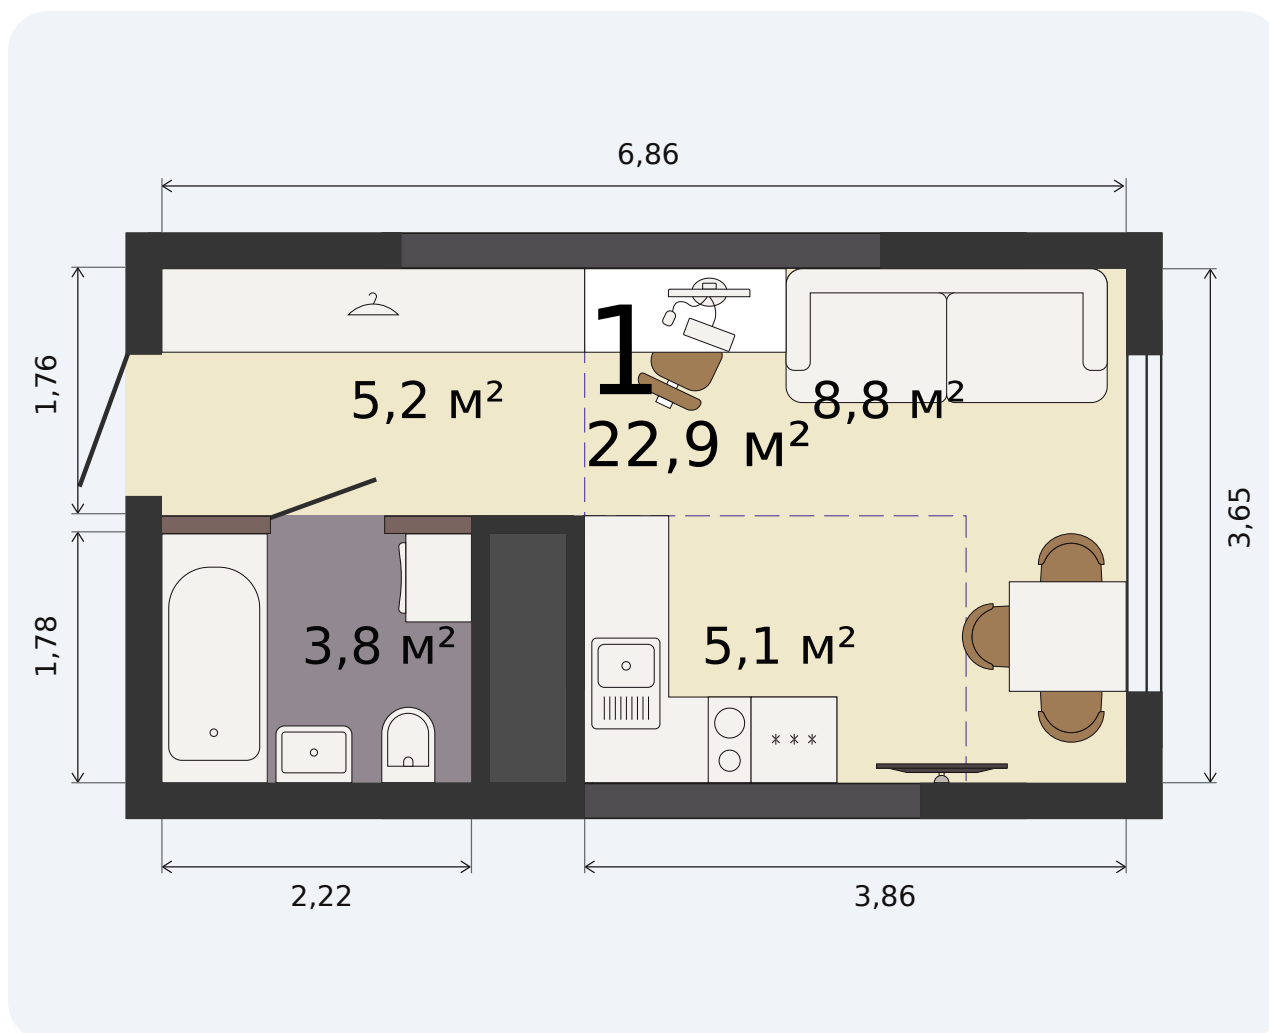

Квартира-студия

Парк Культуры, 1 дом, 1 секция, кв. № 368

Эта планировка на сайте

22,9 м²

площадь

22 из 32

этаж

Под чистовую

отделка

3 754 604 ₹ -15%

~~4 417 181 ₹~~ при полной оплате

от 15 848 ₹/мес

в ипотеку

1 квартал 2028

срок сдачи

Екатеринбург, ул. Попова, 18
+7 (343) 28 686 61