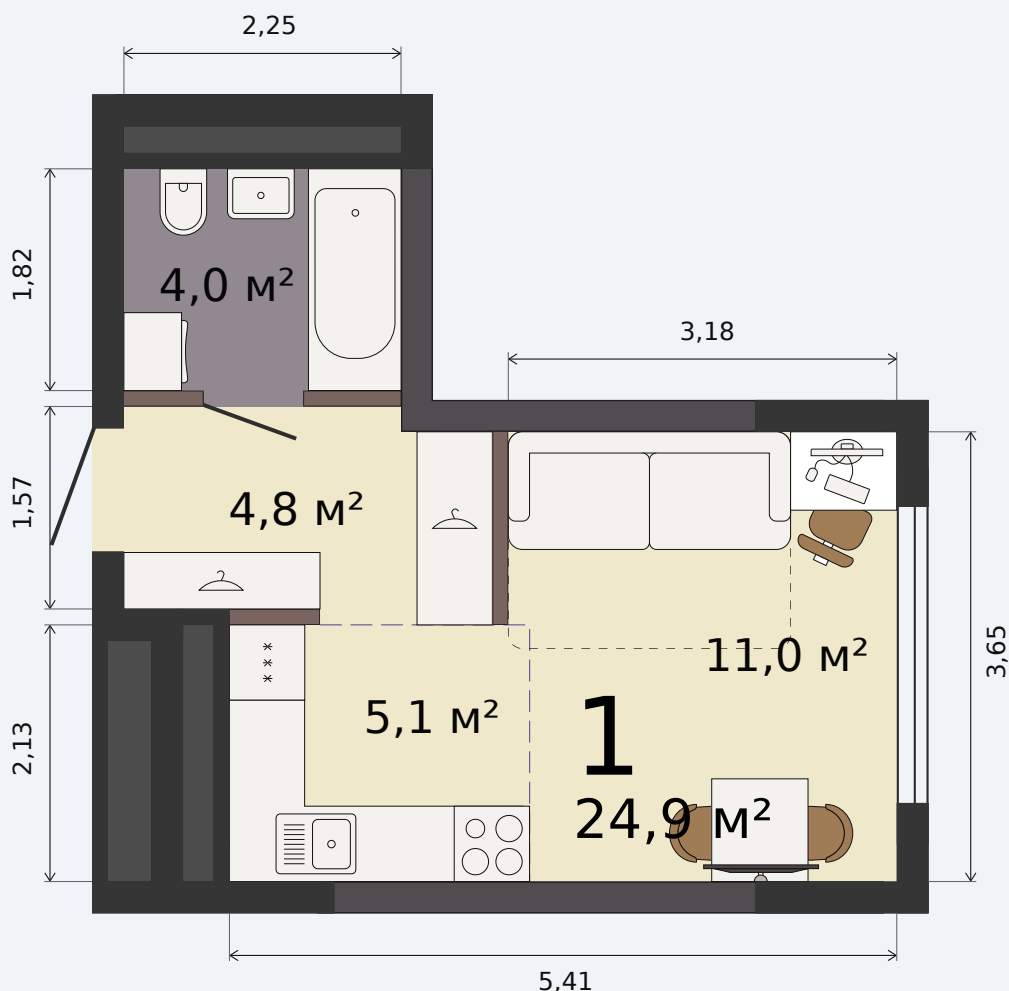

Квартира-студия

Парк Культуры, 1 дом, 1 секция, кв. № 385

Эта планировка на сайте

24,9 м²

площадь

23 из 32

этаж

Под чистовую