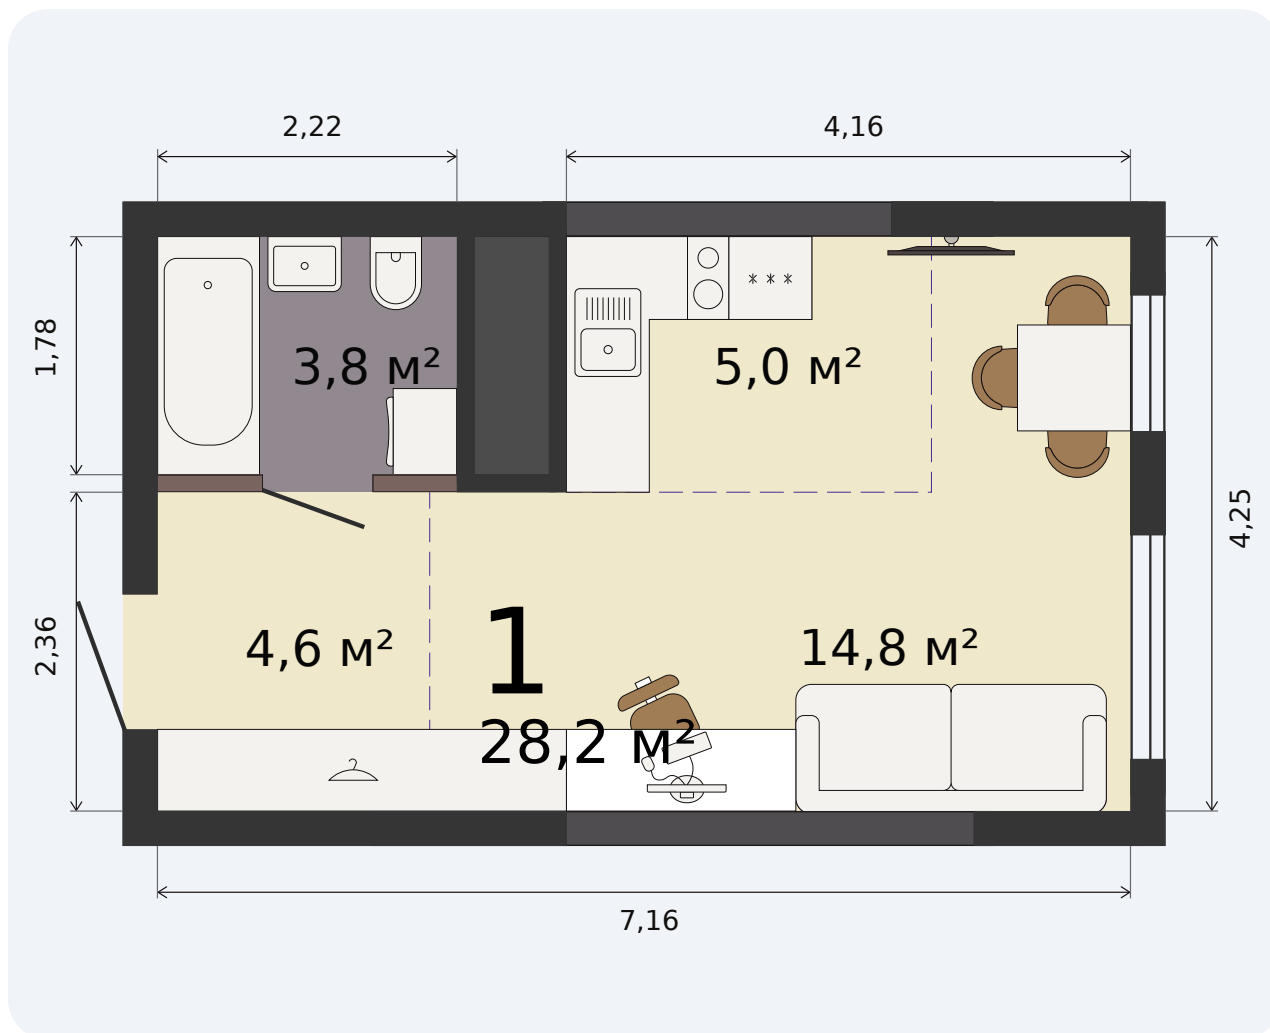

Квартира-студия

Парк Культуры, 1 дом, 1 секция, кв. № 389

Эта планировка на сайте

28,2 м²

площадь

23 из 32

этаж

Под чистовую

отделка

4 636 997 ₹ -15%

~~5 455 290 ₹~~ при полной оплате

от 19 573 ₹/мес

в ипотеку

1 квартал 2028

срок сдачи

Екатеринбург, ул. Попова, 18
+7 (343) 28 686 61