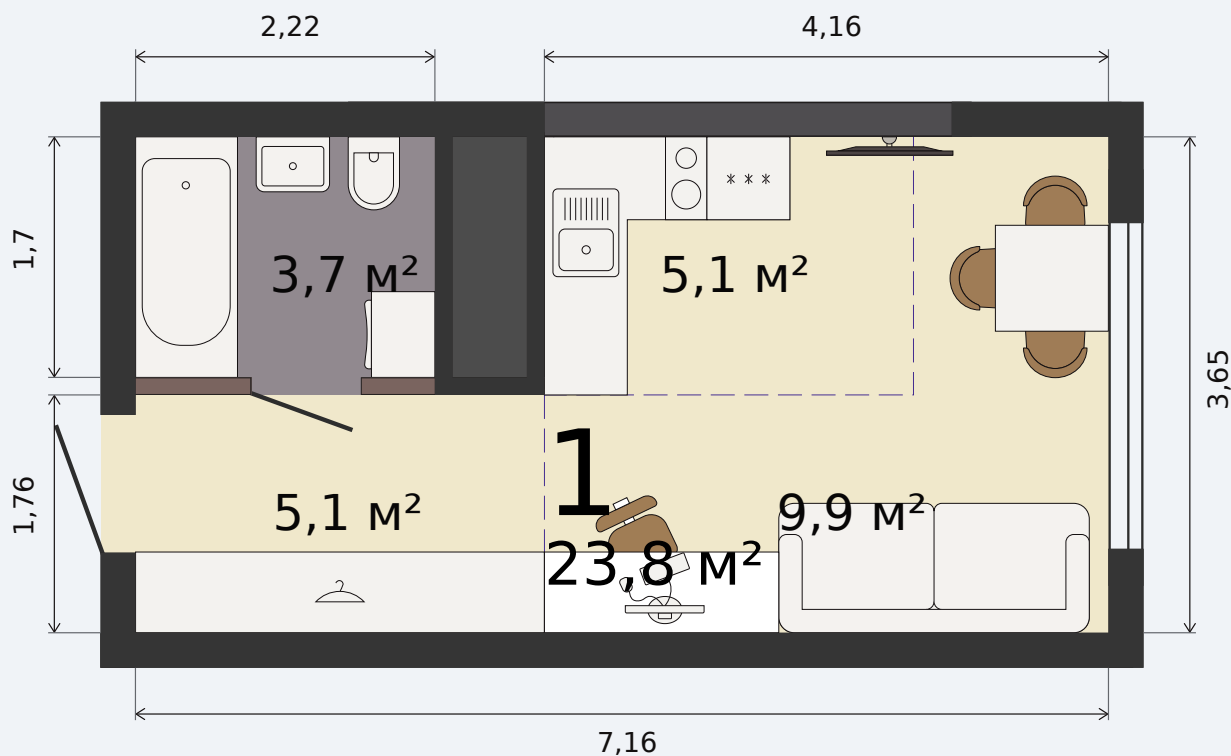

Квартира-студия

Парк Культуры, 1 дом, 1 секция, кв. № 390

Эта планировка на сайте

23,8 м²

площадь

23 из 32

этаж

Под чистовую

отделка

3 913 494 ₹ -15%

~~4 604 110 ₹~~ при полной оплате

от 16 519 ₹/мес

в ипотеку

1 квартал 2028

срок сдачи

Екатеринбург, ул. Попова, 18
+7 (343) 28 686 61