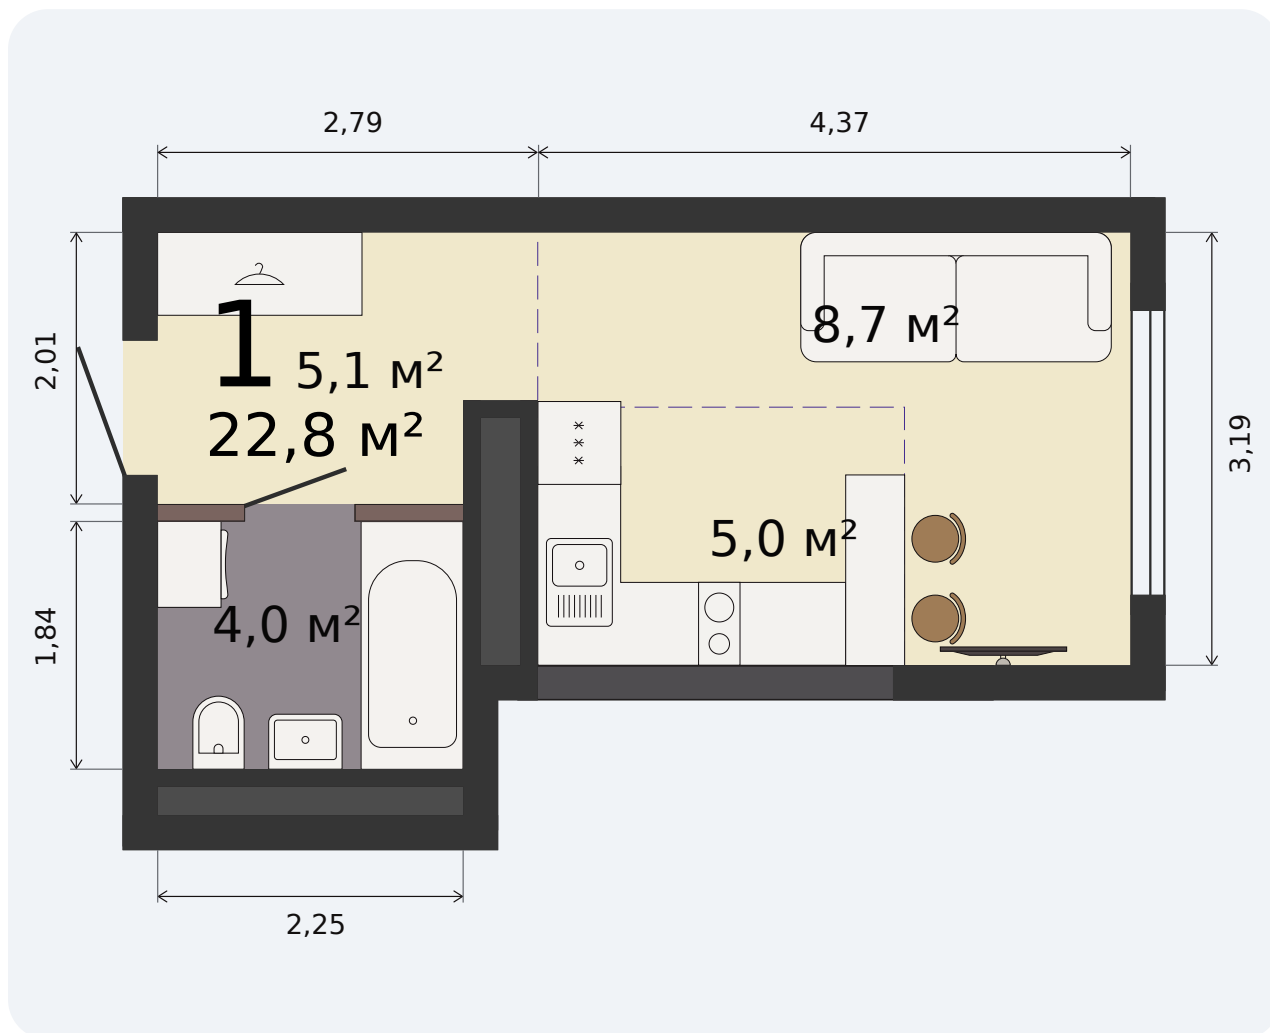

# Квартира-студия

Парк Культуры, 1 дом, 1 секция, кв. № 391

Эта планировка на сайте

**22,8 м<sup>2</sup>**

площадь

**23 из 32**

этаж

**Под чистовую**

отделка

**3 727 355 ₹** -15%

~~4 385 124 ₹~~ при полной оплате

**от 15 733 ₹/мес**

в ипотеку

**1 квартал 2028**

срок сдачи

Екатеринбург, ул. Попова, 18  
**+7 (343) 28 686 61**