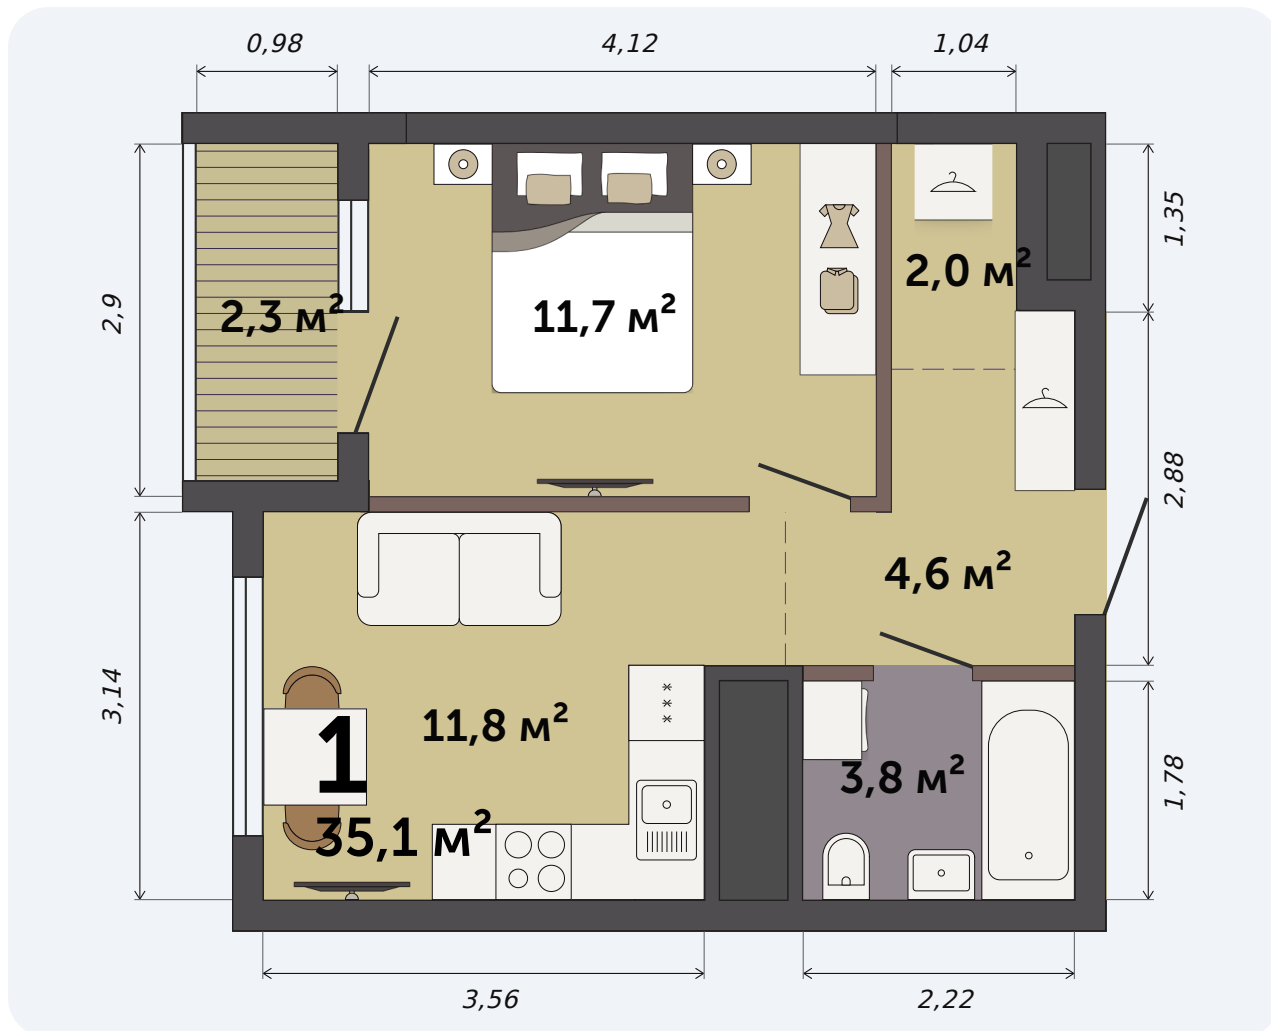

Квартира с кухней-гостиной и одной комнатой

Эта планировка на сайте

Парк Культуры, 1 дом, 1 секция, кв. № 395

35,1 м²

площадь

23 из 32

этаж

Под чистовую

отделка

6 021 001 ₽ -15%

7 083 531 ₽ при полной оплате

от 25 415 ₽/мес

в ипотеку

1 квартал 2028

срок сдачи

Екатеринбург, ул. Попова, 18
+7 (343) 28 686 61