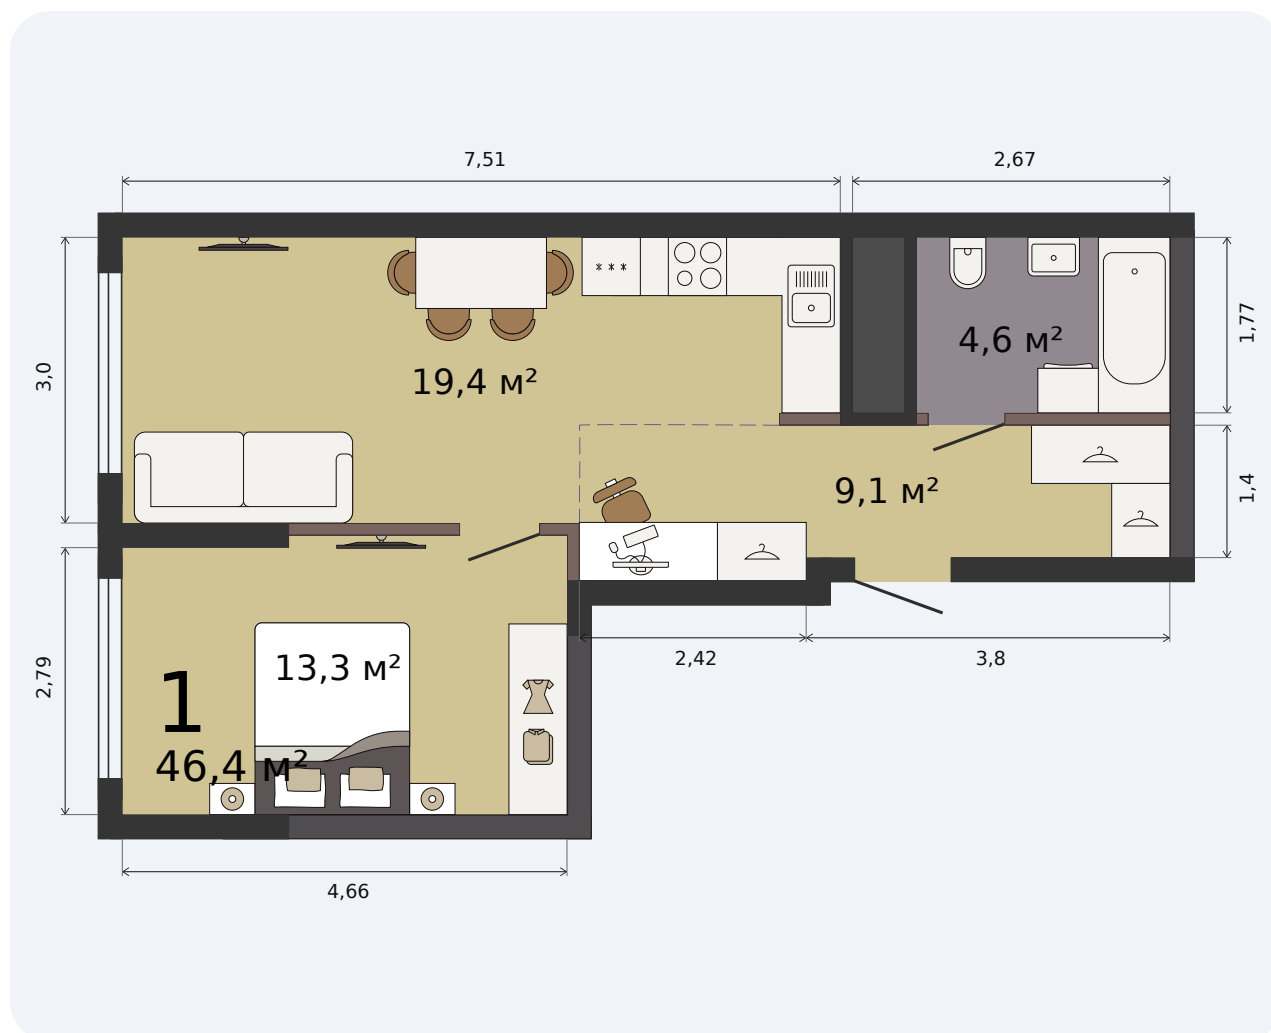

Квартира с кухней-гостиной и одной комнатой

Парк Культуры, 1 дом, 1 секция, кв. № 401

Эта планировка на сайте

46,4 м²

площадь

23 из 32

этаж

Под чистовую