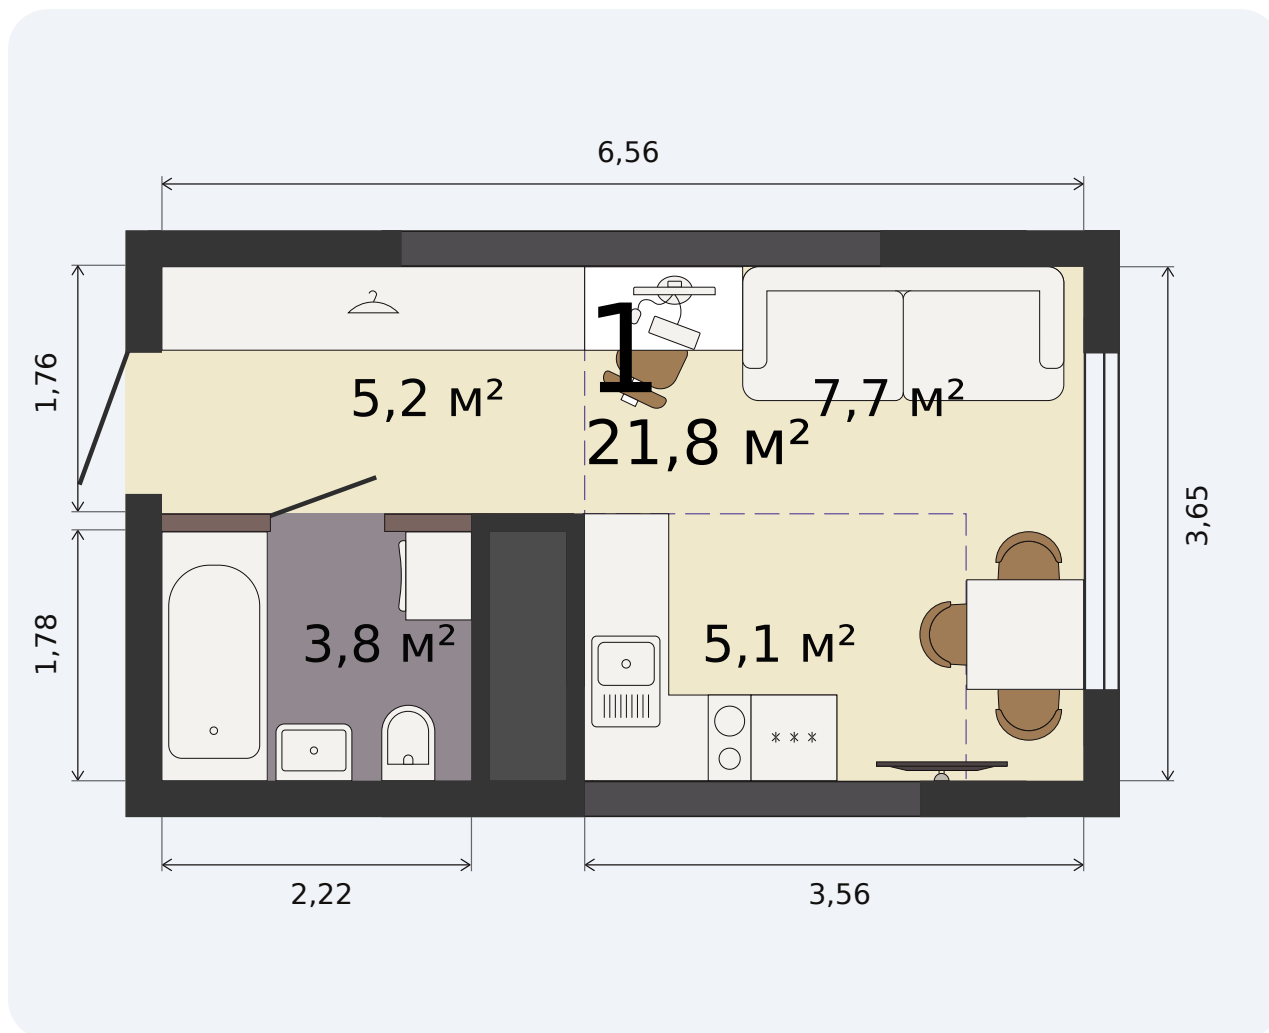

Квартира-студия

Парк Культуры, 1 дом, 1 секция, кв. № 494

Эта планировка на сайте

21,8 м²

площадь

29 из 32

этаж

Под чистовую

отделка

3 646 519 ₹ -15%

~~4 290 022 ₹~~ при полной оплате

от 15 392 ₹/мес

в ипотеку

1 квартал 2028

срок сдачи

Екатеринбург, ул. Попова, 18
+7 (343) 28 686 61