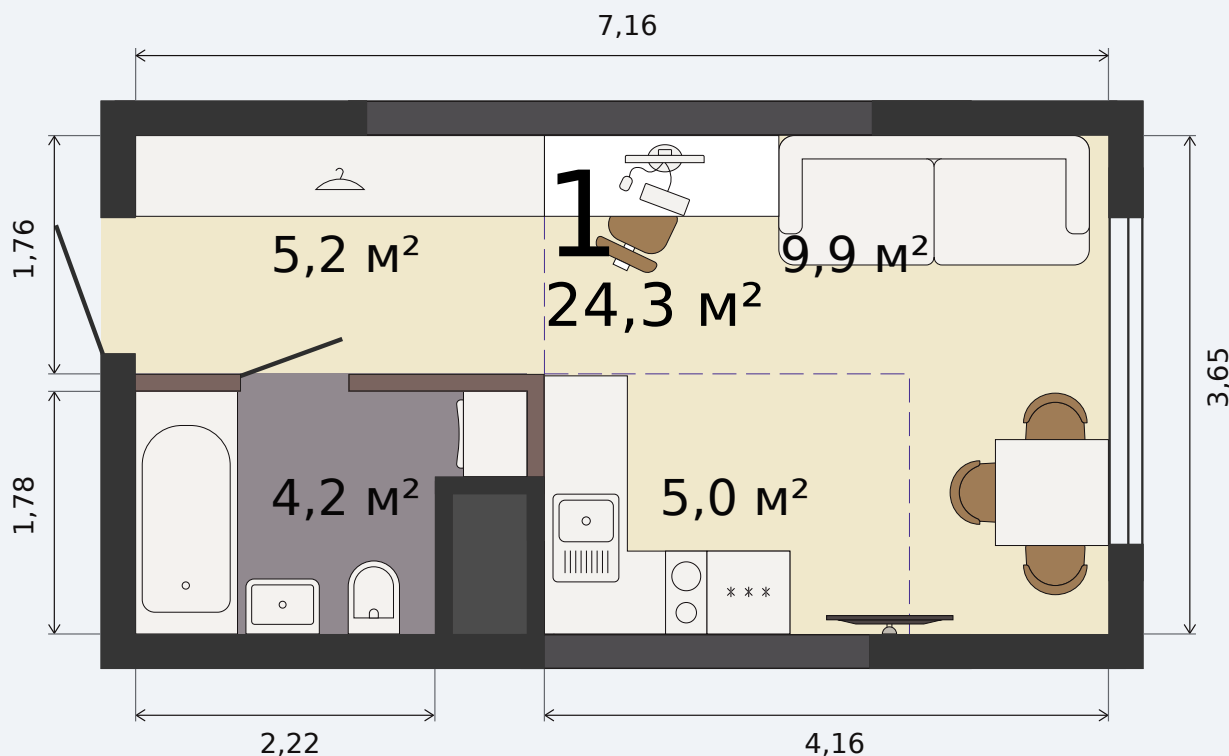

Квартира-студия

Парк Культуры, 1 дом, 1 секция, кв. № 28

Эта планировка на сайте

24,3 м²

площадь

3 из 32

этаж

Под чистовую

отделка

3 668 693 ₹ -17%

~~4 446 900 ₹~~ при полной оплате

от 15 955 ₹/мес

в ипотеку

1 квартал 2028

срок сдачи

Екатеринбург, ул. Попова, 18
+7 (343) 28 686 61