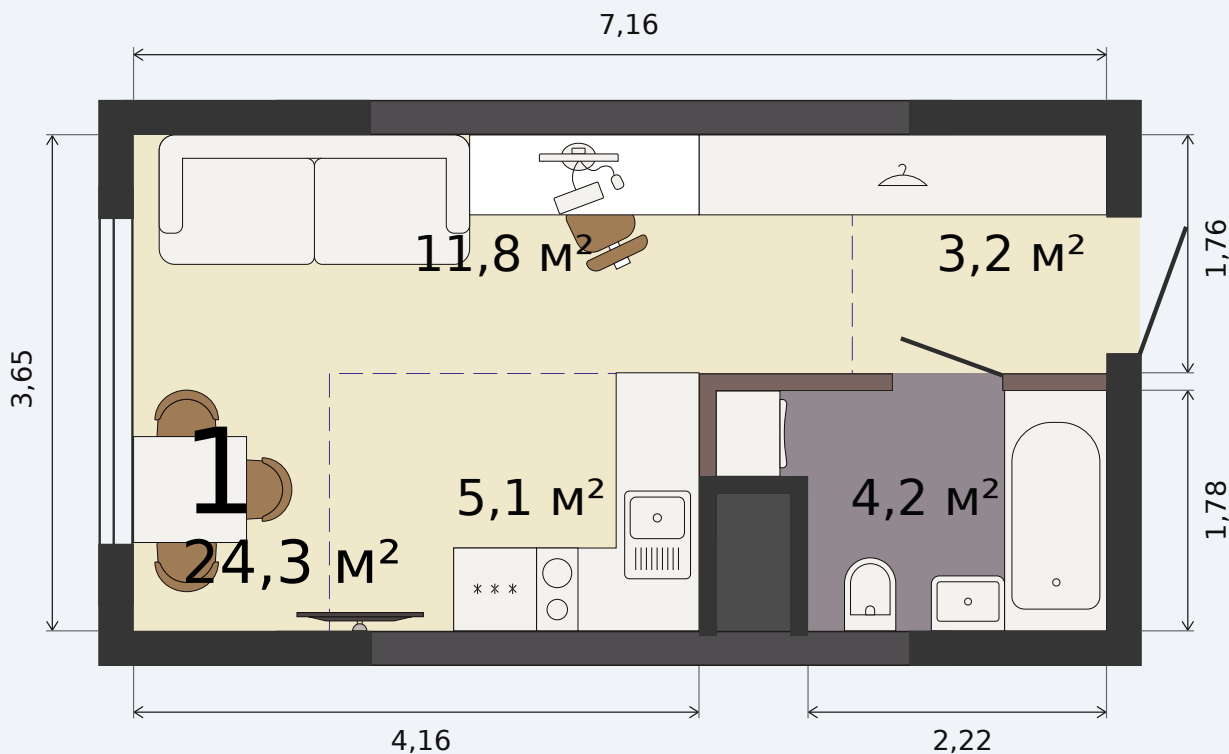

# Квартира-студия

Парк Культуры, 1 дом, 1 секция, кв. № 181

Эта планировка на сайте

**24,3 м<sup>2</sup>**

площадь

11 из 32

этаж

Под чистовую

отделка

**3 777 550 ₹** -17%

~~4 578 849 ₹~~ при полной оплате

от 16 428 ₹/мес

в ипотеку

1 квартал 2028

срок сдачи

Екатеринбург, ул. Попова, 18  
+7 (343) 28 686 61