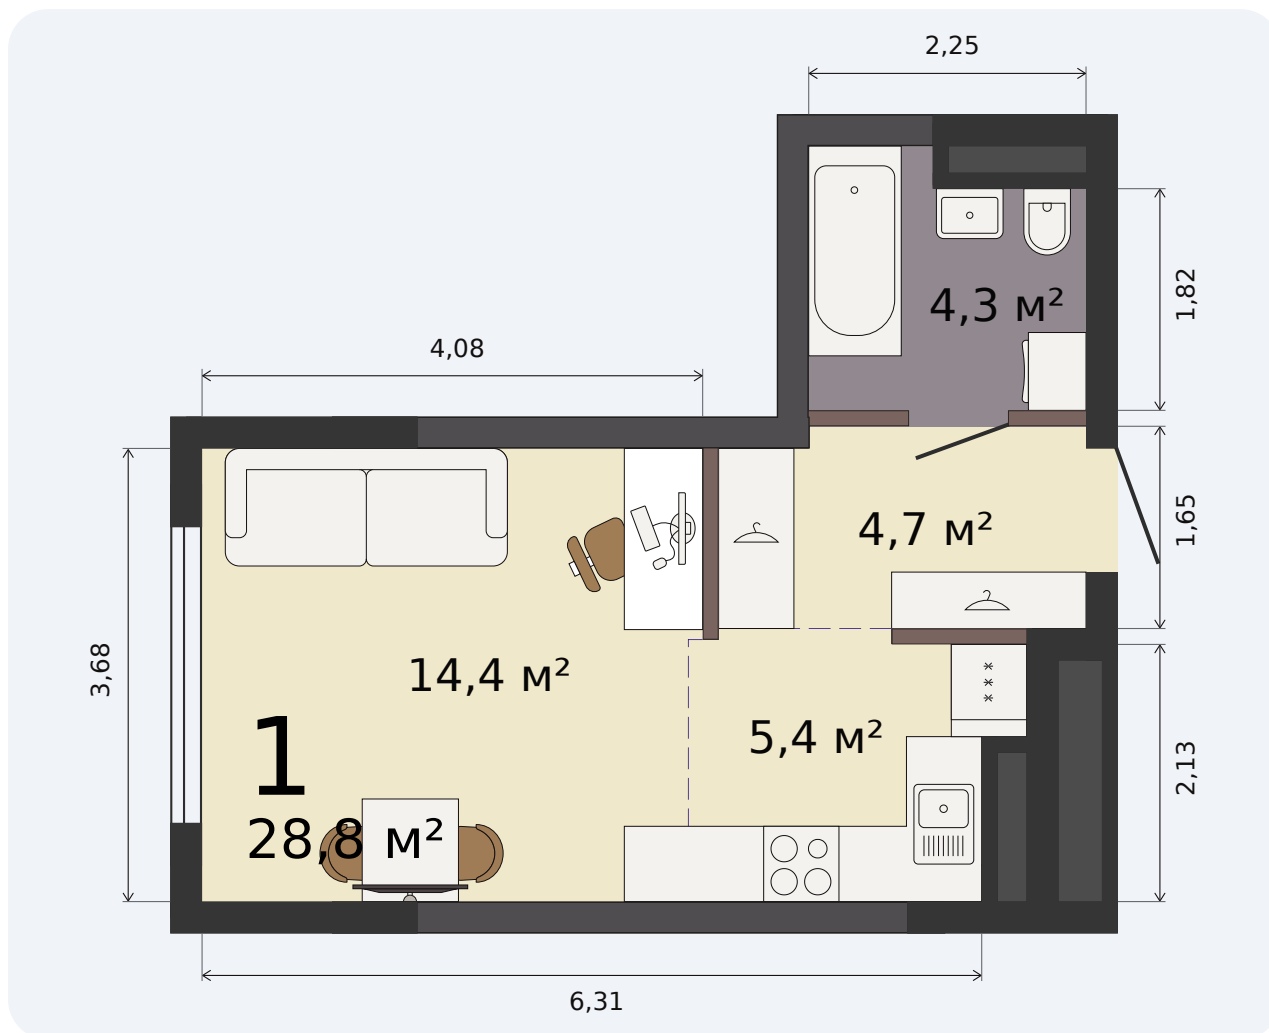

# Квартира-студия

Парк Культуры, 1 дом, 1 секция, кв. № 184

Эта планировка на сайте

**28,8 м²**

площадь

11 из 32

этаж

Под чистовую

отделка

**4 599 058 ₪** -15%

~~5 410 656 ₪~~ при полной оплате

от 19 413 ₪/мес

в ипотеку

1 квартал 2028

срок сдачи

Екатеринбург, ул. Попова, 18  
+7 (343) 28 686 61