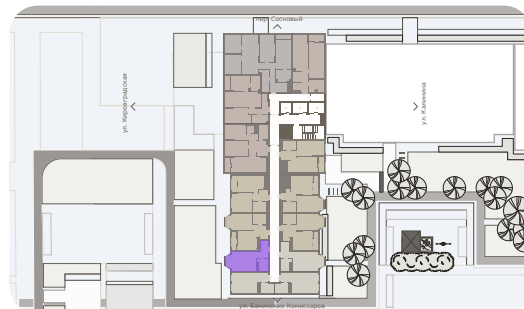

Екатеринбург, ул. Попова, 18
+7 (343) 28 686 61

Стоимость актуальна на 15.06.2026
Не является офертой или публичной офертой