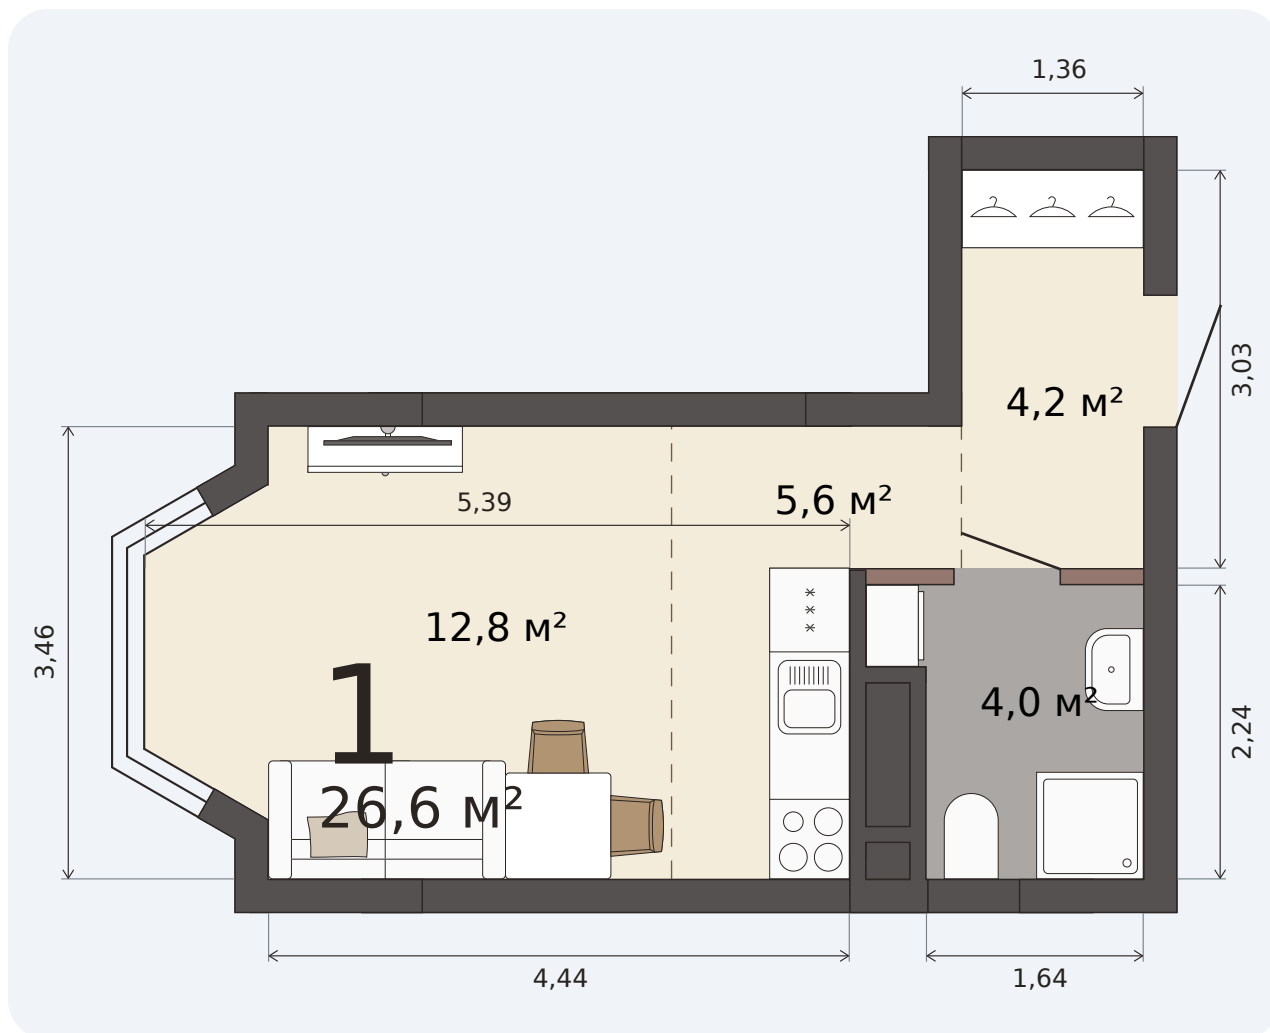

Квартира-студия

Парк Победы, 2 дом, 7 секция, кв. № 13

Эта планировка на сайте

26,6 м²

площадь

2 из 23

этаж

Под чистовую