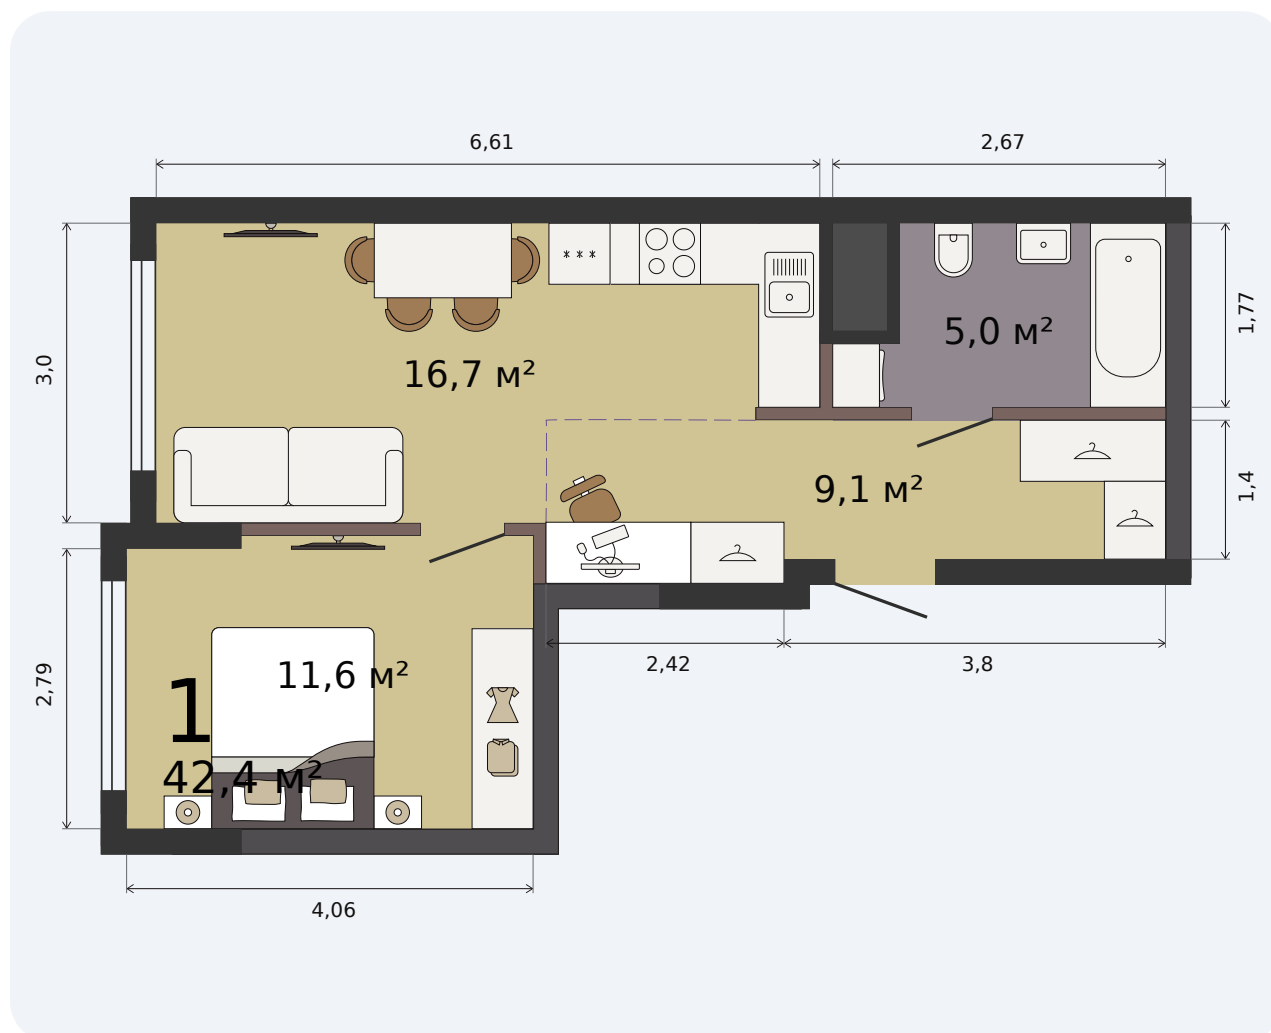

Квартира с кухней-гостиной и одной комнатой

Эта планировка на сайте

Парк Культуры, 1 дом, 1 секция, кв. № 41

42,4 м²

площадь

3 из 32

этаж

Под чистовую

отделка

5 928 940 ₹ -15%

~~6 975 224 ₹~~ при полной оплате

от 25 026 ₹/мес

в ипотеку

1 квартал 2028

срок сдачи

Екатеринбург, ул. Попова, 18
+7 (343) 28 686 61