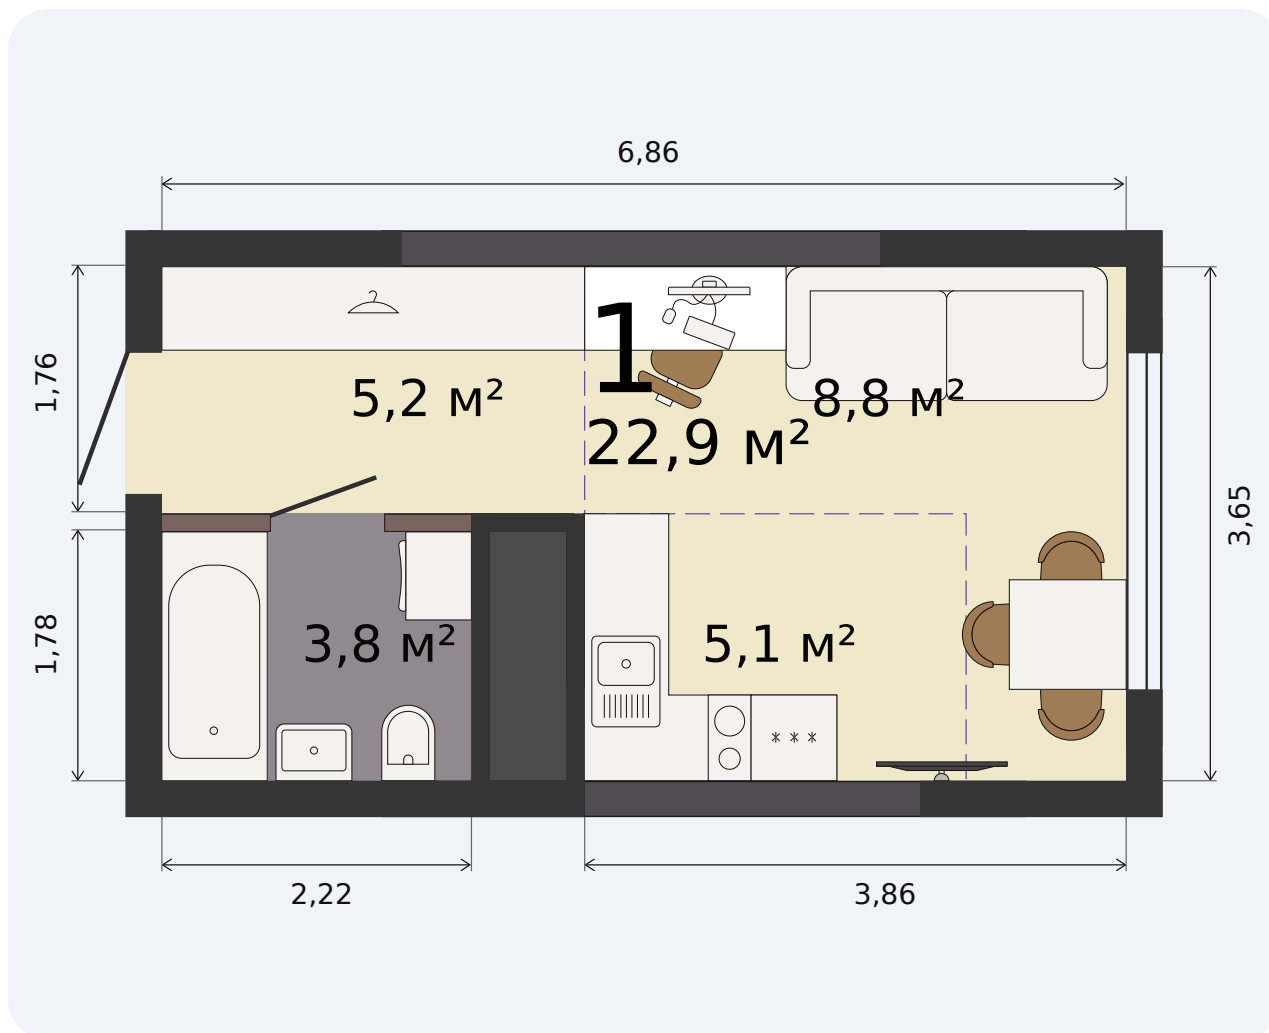

# Квартира-студия

Парк Культуры, 1 дом, 1 секция, кв. № 404

Эта планировка на сайте

**22,9 м²**

площадь

24 из 32

этаж

Под чистовую

отделка

**3 776 405 ₹** -15%

~~4 442 829 ₹~~ при полной оплате

от 15 940 ₹/мес

в ипотеку

1 квартал 2028

срок сдачи

Екатеринбург, ул. Попова, 18  
+7 (343) 28 686 61