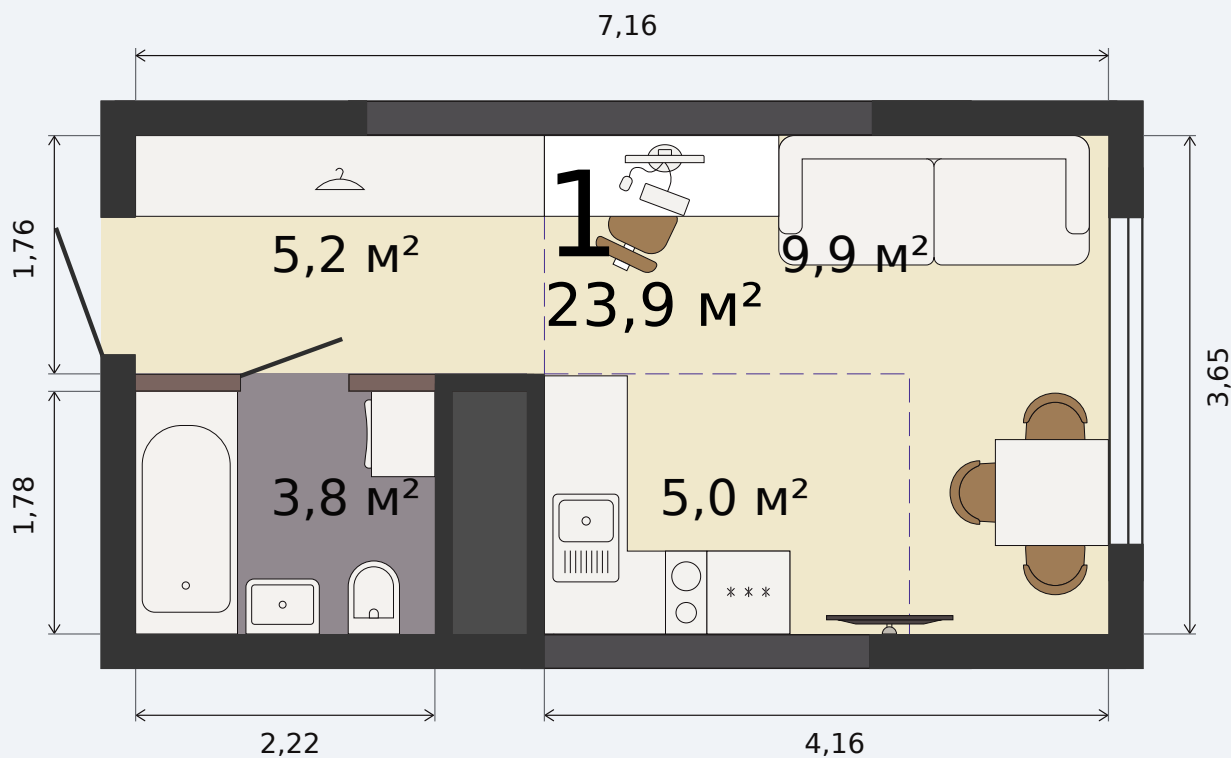

Квартира-студия

Парк Культуры, 1 дом, 1 секция, кв. № 388

Эта планировка на сайте

23,9 м²

площадь

23 из 32

этаж

Под чистовую

отделка

3 929 937 ₹ -15%

~~4 623 455 ₹~~ при полной оплате

от 16 588 ₹/мес

в ипотеку

1 квартал 2028

срок сдачи

Екатеринбург, ул. Попова, 18
+7 (343) 28 686 61