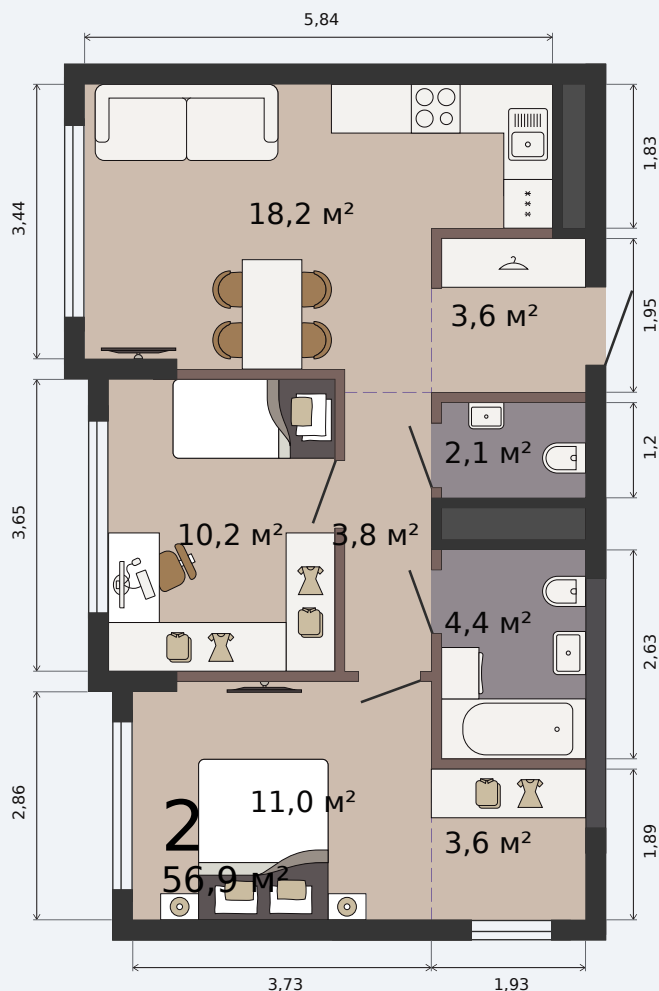

Квартира с кухней-гостиной и двумя комнатами

Парк Культуры, 1 дом, 1 секция, кв. № 502

Эта планировка на сайте

56,9 м²

площадь

29 из 32

этаж

Под чистовую