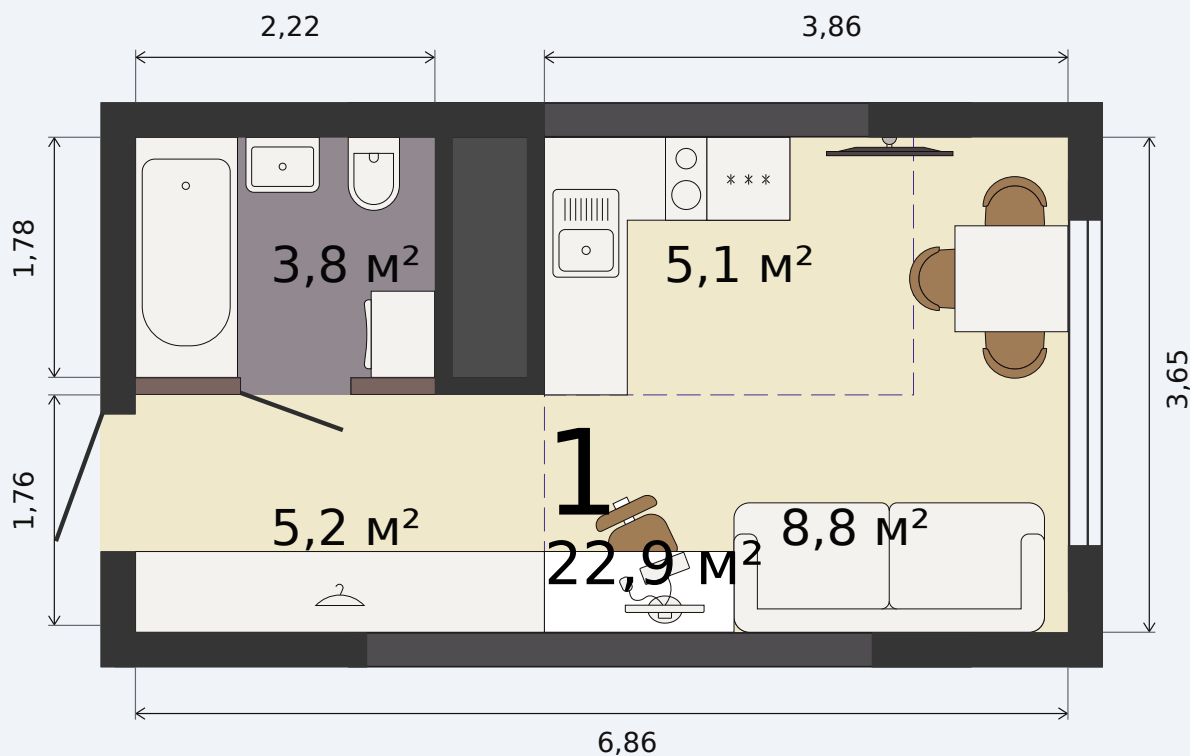

Квартира-студия

Парк Культуры, 1 дом, 1 секция, кв. № 459

Эта планировка на сайте

22,9 м²

площадь

27 из 32

этаж

С отделкой

отделка

4 295 536 ₹ -15%

~~5 053 572 ₹~~ при полной оплате

от 18 132 ₹/мес

в ипотеку

1 квартал 2028

срок сдачи

Екатеринбург, ул. Попова, 18
+7 (343) 28 686 61