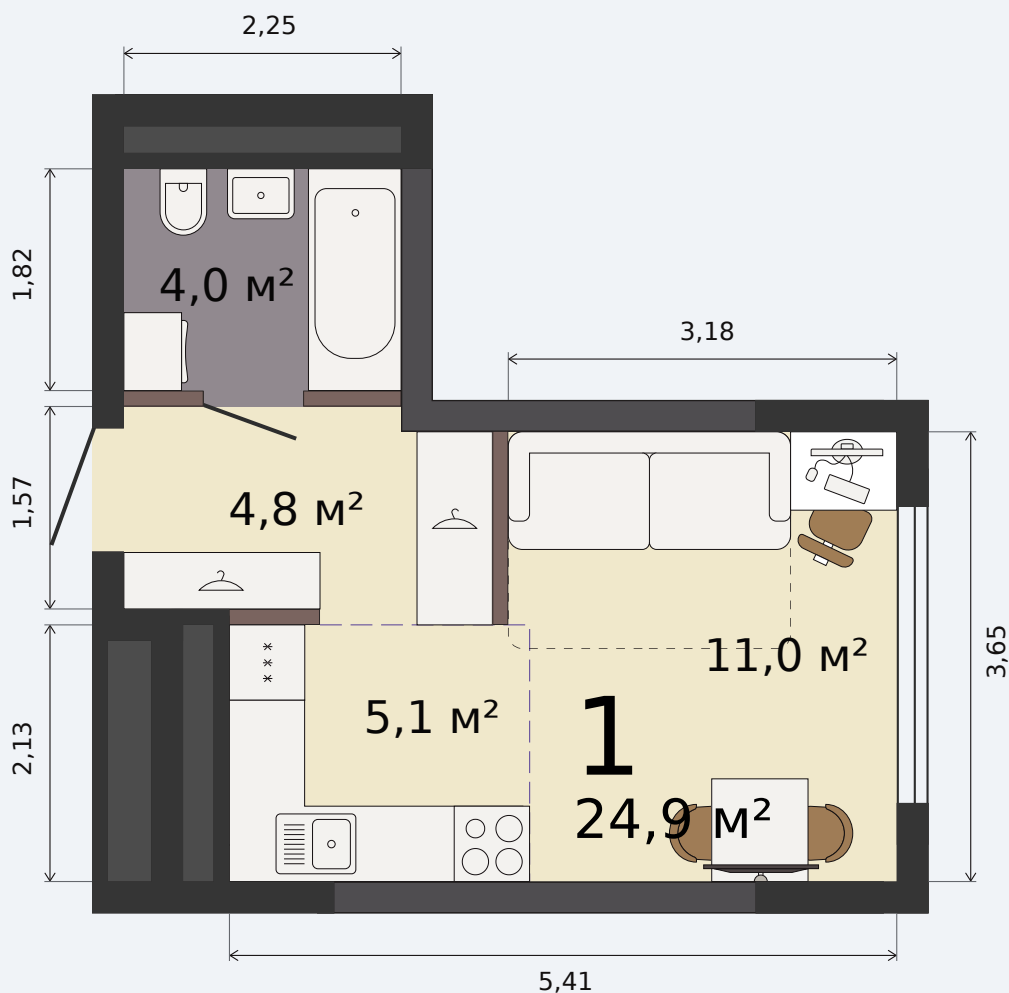

# Квартира-студия

Парк Культуры, 1 дом, 1 секция, кв. № 529

Эта планировка на сайте

**24,9 м<sup>2</sup>**

площадь

**31 из 32**

этаж

**Под чистовую**