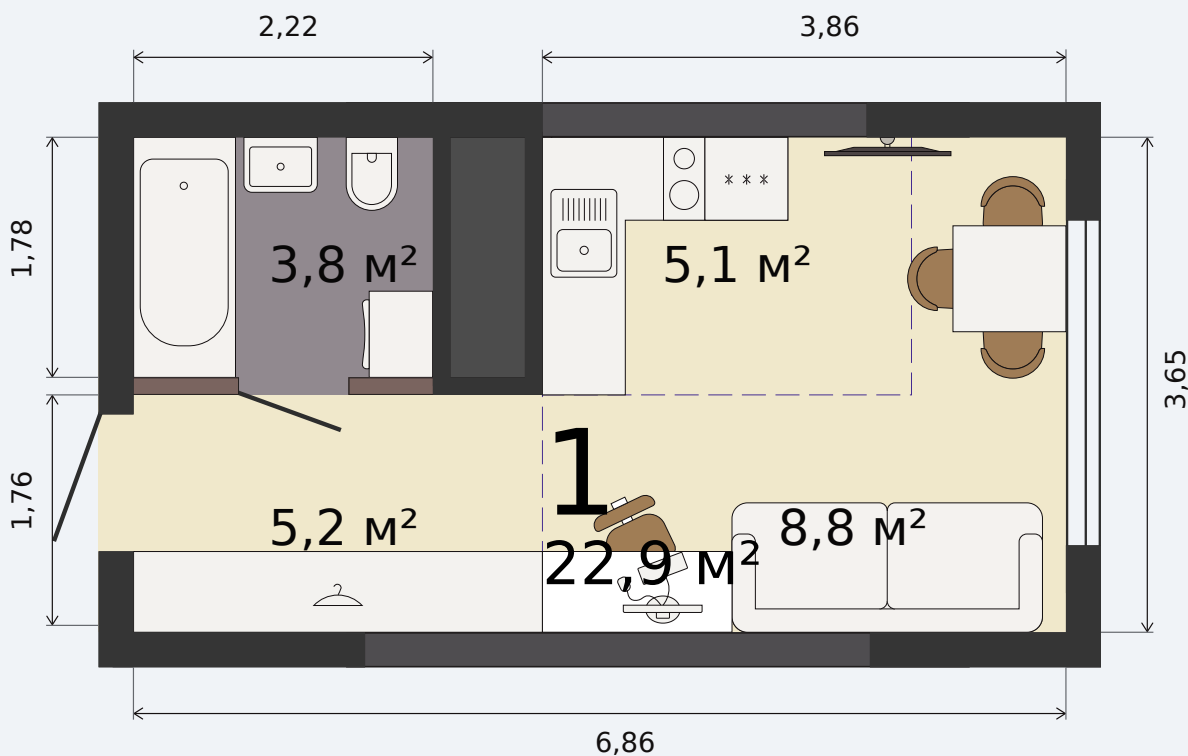

Квартира-студия

Парк Культуры, 1 дом, 1 секция, кв. № 531

Эта планировка на сайте

22,9 м²

площадь

31 из 32

этаж

Под чистовую