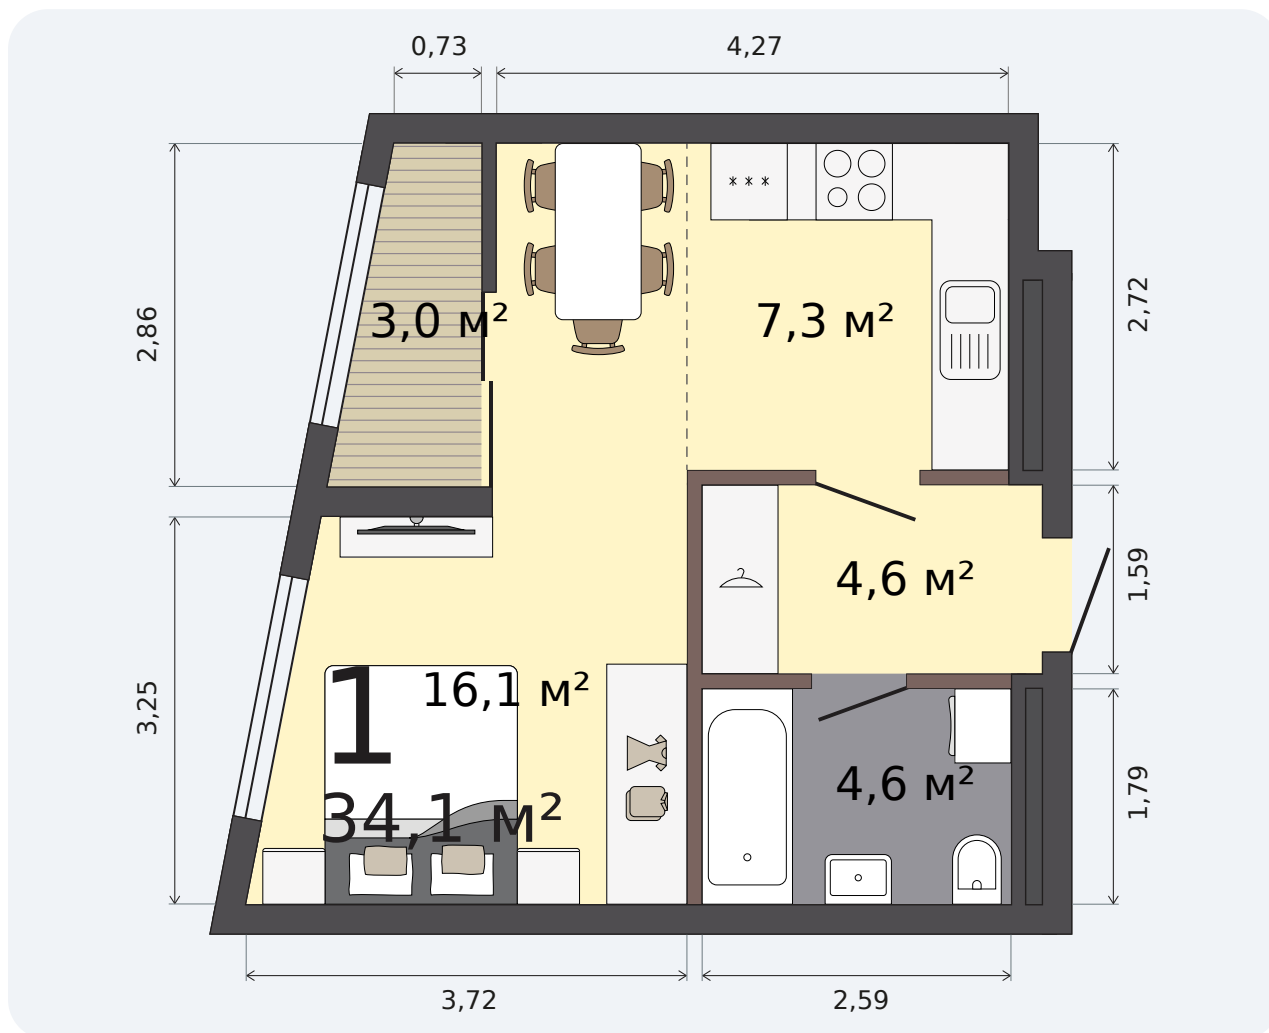

Квартира-студия

Парковый квартал, 4 дом, 3 секция, кв. № 434

Эта планировка на сайте

34,1 м²

площадь

9 из 15

этаж

Под чистовую

отделка

8 102 160 ₹

-10%

~~9 002 400 ₹~~ при полной оплате

Сдан

срок сдачи

Екатеринбург, ул. Попова, 18
+7 (343) 28 686 61

Стоимость актуальна на 24.06.2026
Не является офертой или публичной офертой