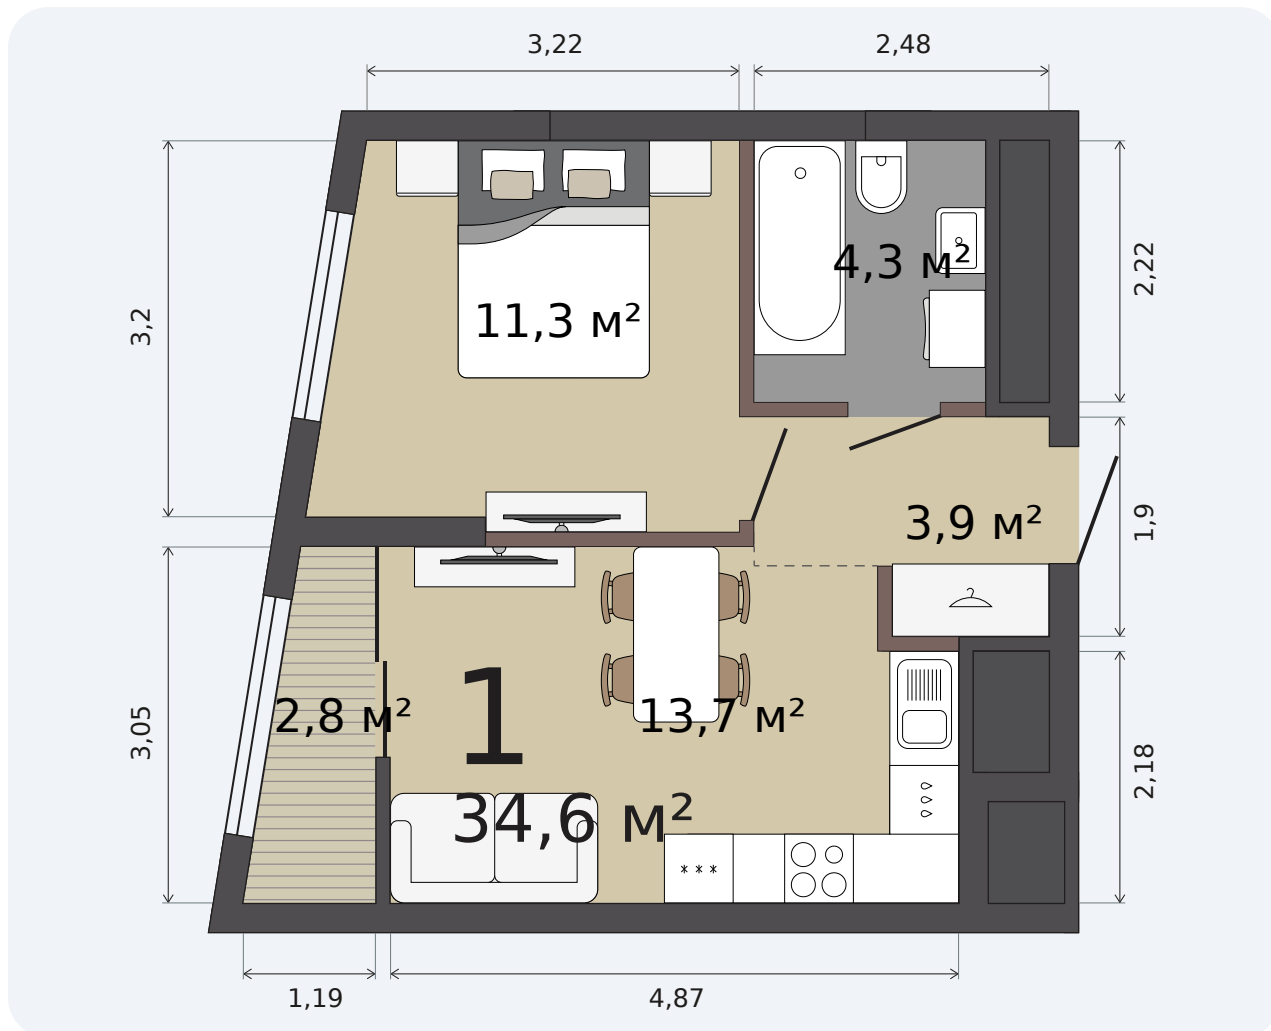

Квартира с кухней-гостиной и одной комнатой

Эта планировка на сайте

Парковый квартал, 4 дом, 4 секция, кв. № 696

34,6 м²

площадь

22 из 31

этаж

Под чистовую

отделка

8 111 970 ₹ -10%

~~9 013 300 ₹~~ при полной оплате

Сдан

срок сдачи

Екатеринбург, ул. Попова, 18
+7 (343) 28 686 61

Стоимость актуальна на 24.06.2026
Не является офертой или публичной офертой