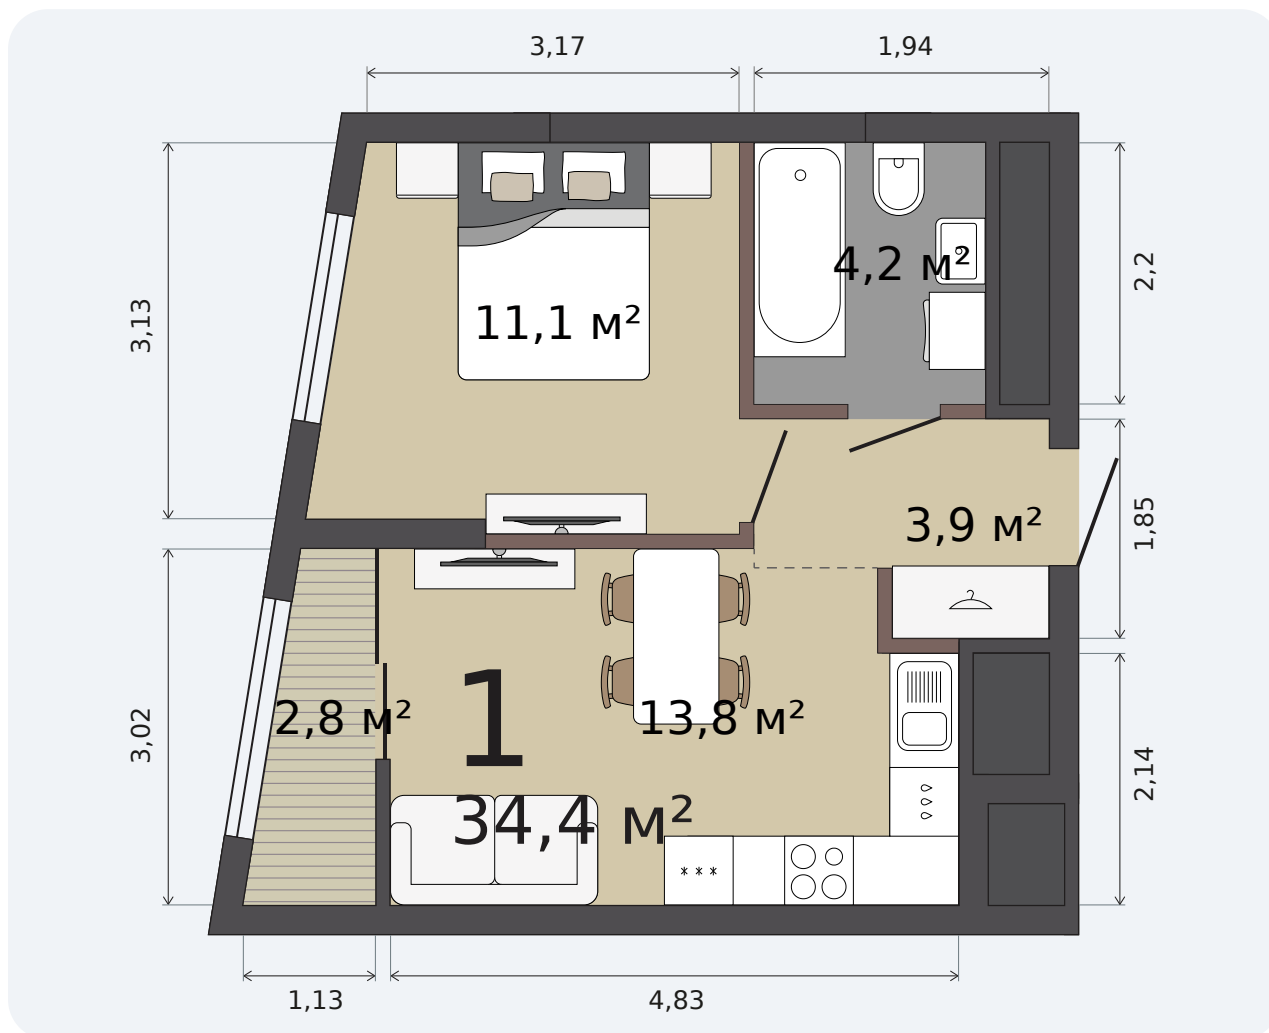

Квартира с кухней-гостиной и одной комнатой

Эта планировка на сайте

Парковый квартал, 4 дом, 4 секция, кв. № 751

34,4 м²

площадь

27 из 31

этаж

Под чистовую

отделка

8 142 480 ₹ -10%

~~9 047 200 ₹~~ при полной оплате

Сдан

срок сдачи

Екатеринбург, ул. Попова, 18
+7 (343) 28 686 61

Стоимость актуальна на 24.06.2026
Не является офертой или публичной офертой