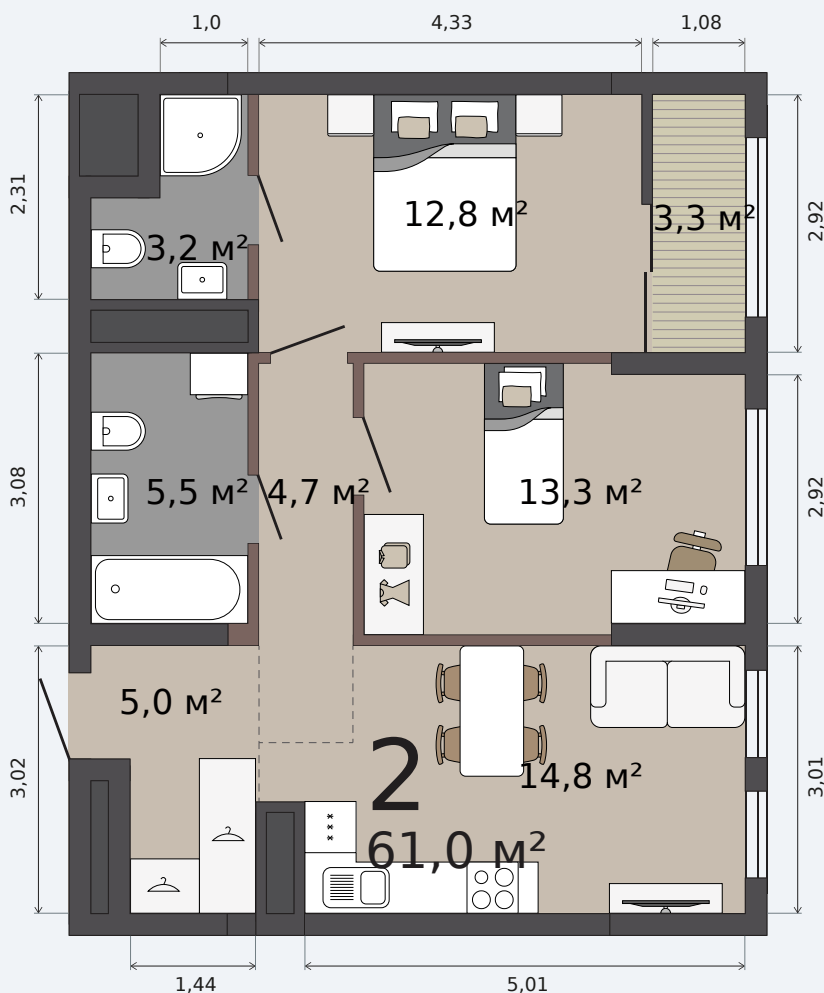

# Квартира с кухней-гостиной и двумя комнатами

Эта планировка на сайте

Парковый квартал, 4 дом, 4 секция, кв. № 548

## 61,0 м<sup>2</sup>

площадь