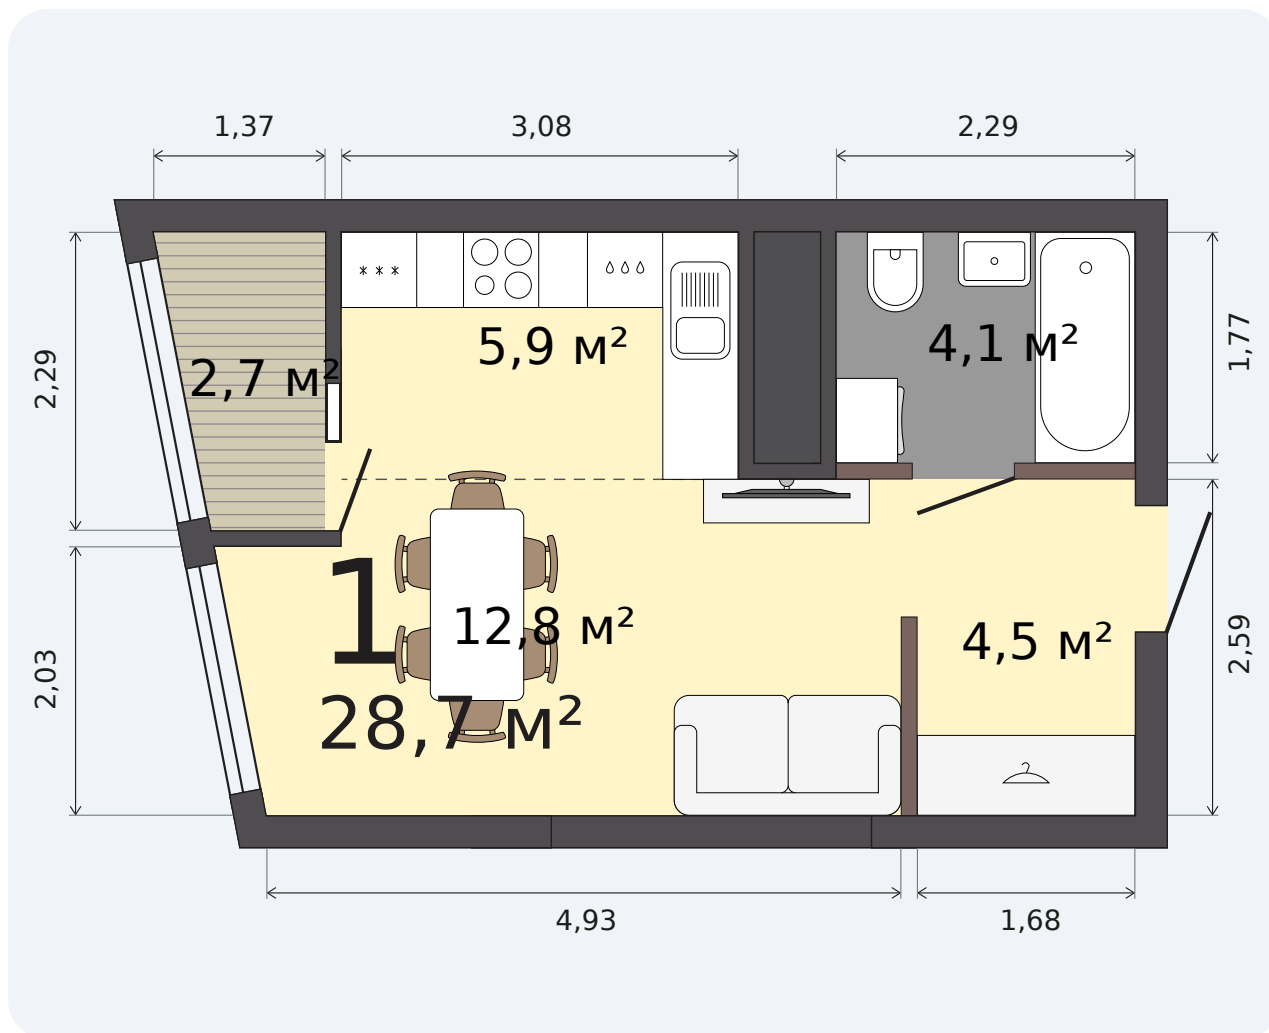

Квартира-студия

Парковый квартал, 4 дом, 4 секция, кв. № 574

Эта планировка на сайте

28,7 м²

площадь

10 из 31

этаж

Под чистовую

отделка

7 606 935 ₹ -10%

~~8 452 150 ₹~~ при полной оплате

Сдан

срок сдачи

Екатеринбург, ул. Попова, 18
+7 (343) 28 686 61

Стоимость актуальна на 24.06.2026
Не является офертой или публичной офертой