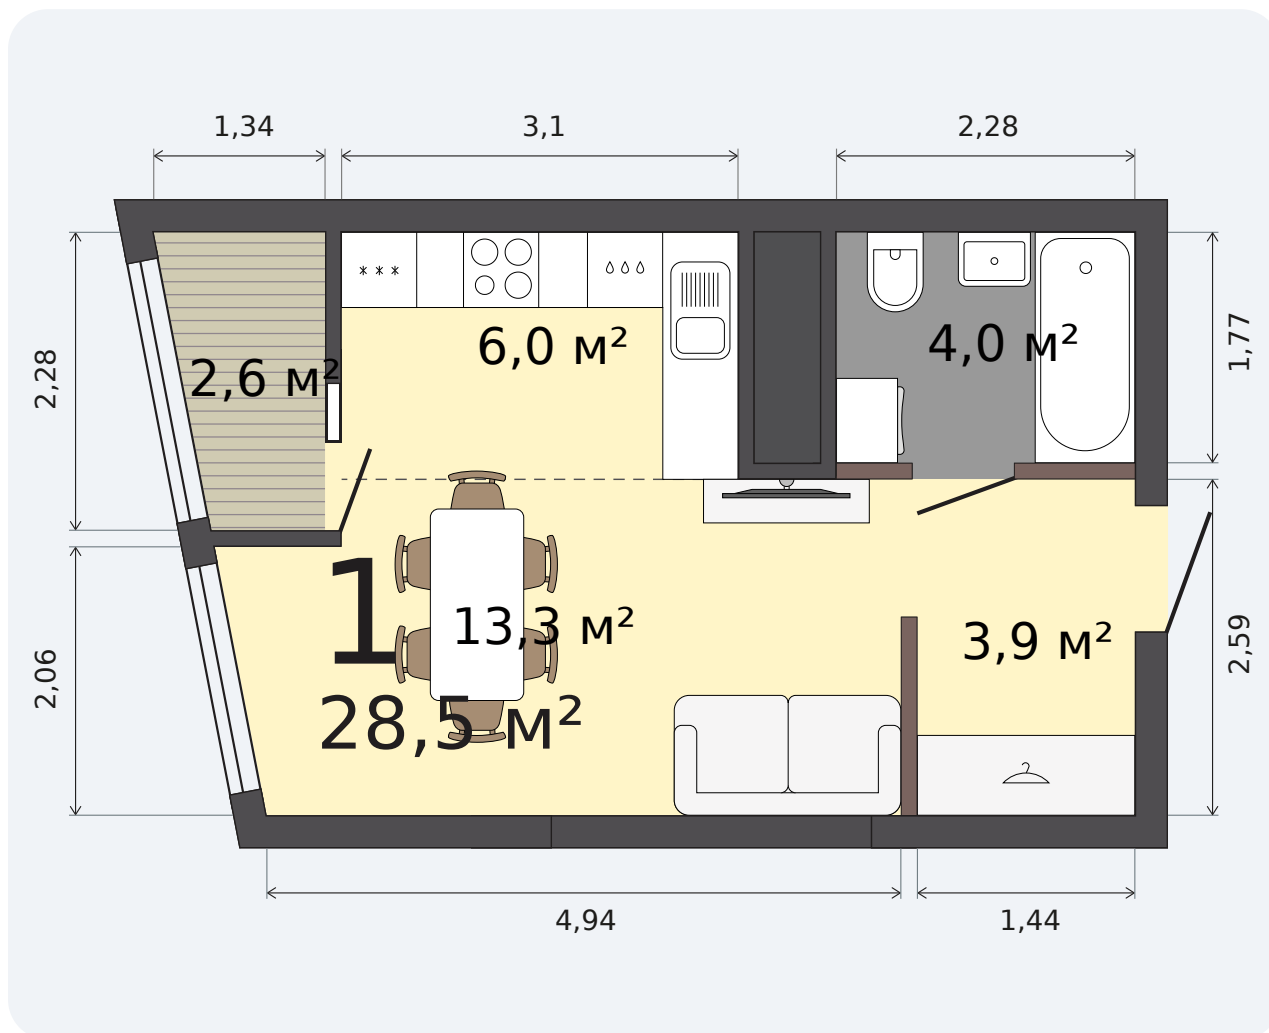

# Квартира-студия

Парковый квартал, 4 дом, 4 секция, кв. № 618

Эта планировка на сайте

**28,5 м<sup>2</sup>**

площадь

14 из 31

этаж

Под чистовую

отделка

**7 605 225 ₹** -10%

~~8 450 250 ₹~~ при полной оплате

Сдан

срок сдачи

Екатеринбург, ул. Попова, 18  
+7 (343) 28 686 61

Стоимость актуальна на 24.06.2026  
Не является офертой или публичной офертой