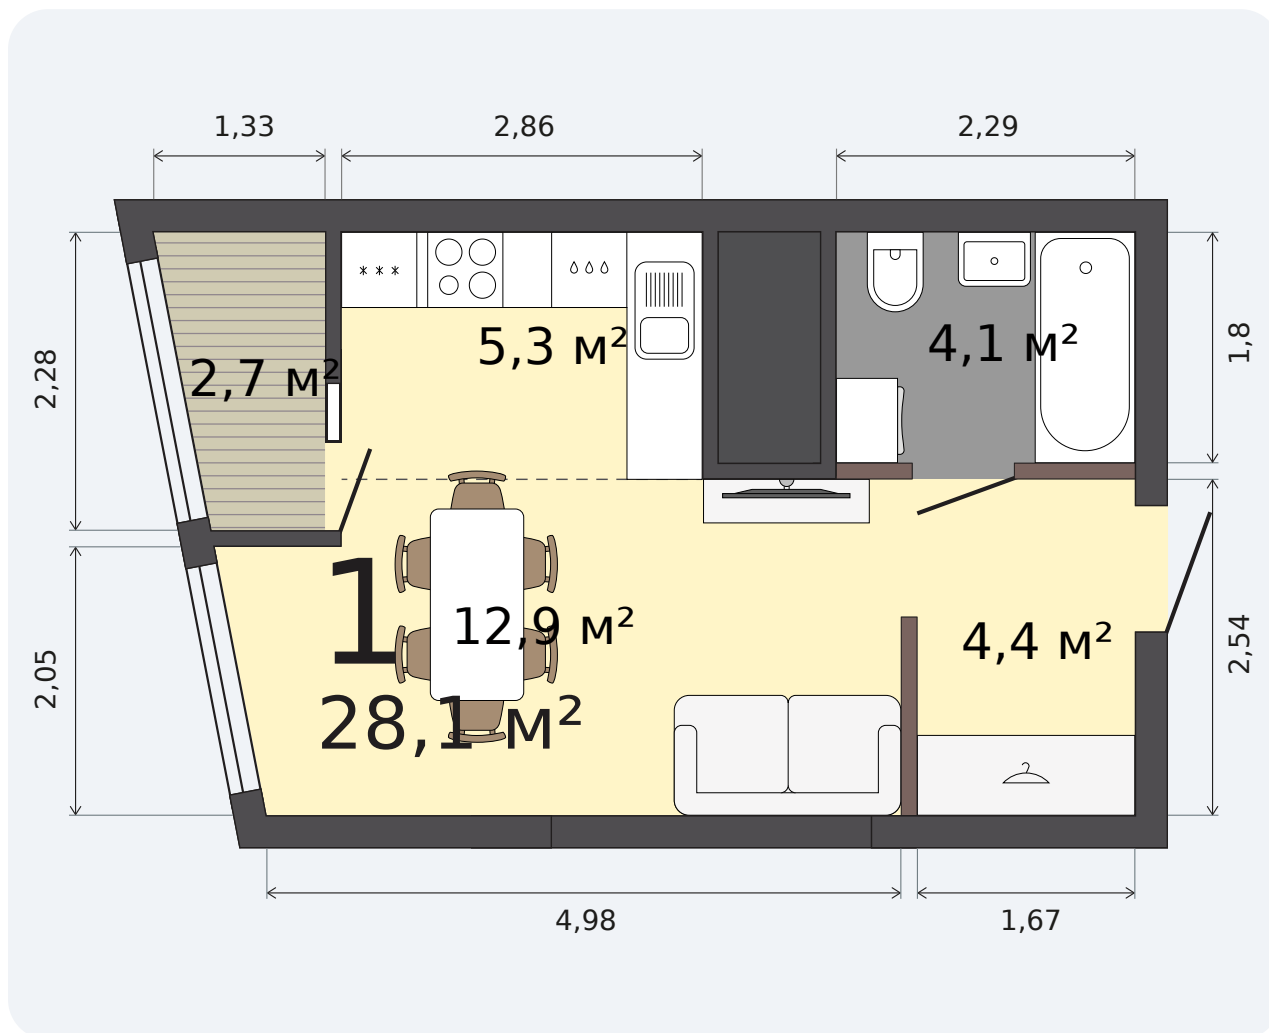

Квартира-студия

Парковый квартал, 4 дом, 4 секция, кв. № 662

Эта планировка на сайте

28,1 м²

площадь

18 из 31

этаж

Под чистовую

отделка

7 599 645 ₹ **-10%**

8 444 050 ₹ при полной оплате

Сдан

срок сдачи

Екатеринбург, ул. Попова, 18
+7 (343) 28 686 61

Стоимость актуальна на 24.06.2026
Не является офертой или публичной офертой