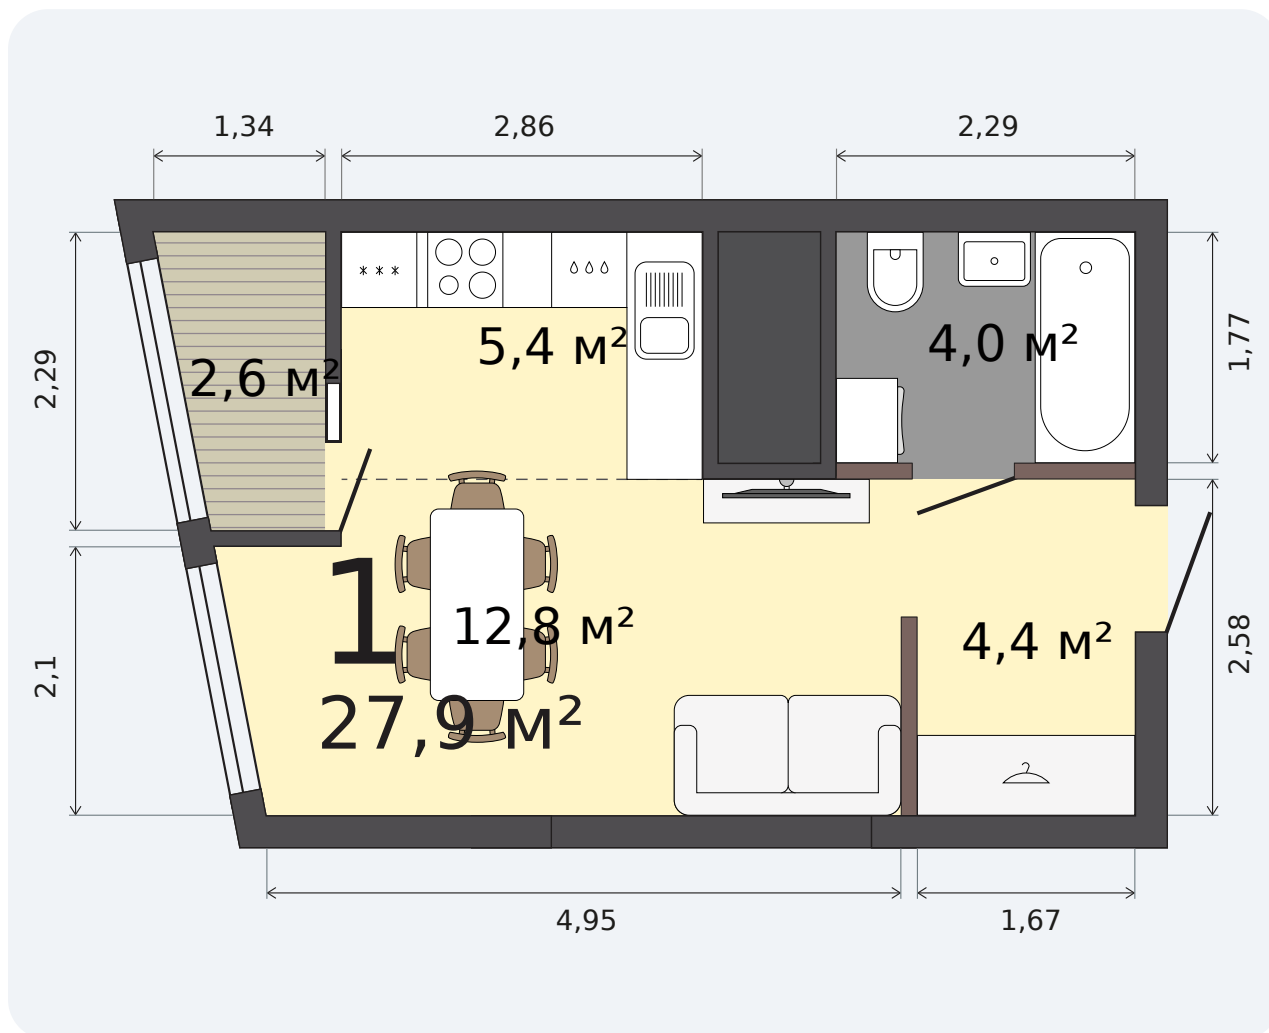

# Квартира-студия

Парковый квартал, 4 дом, 4 секция, кв. № 706

Эта планировка на сайте

**27,9 м<sup>2</sup>**

площадь

22 из 31

этаж

Под чистовую

отделка

**7 595 775 ₹** -10%

~~8 439 750 ₹~~ при полной оплате

Сдан

срок сдачи

Екатеринбург, ул. Попова, 18  
+7 (343) 28 686 61

Стоимость актуальна на 24.06.2026  
Не является офертой или публичной офертой